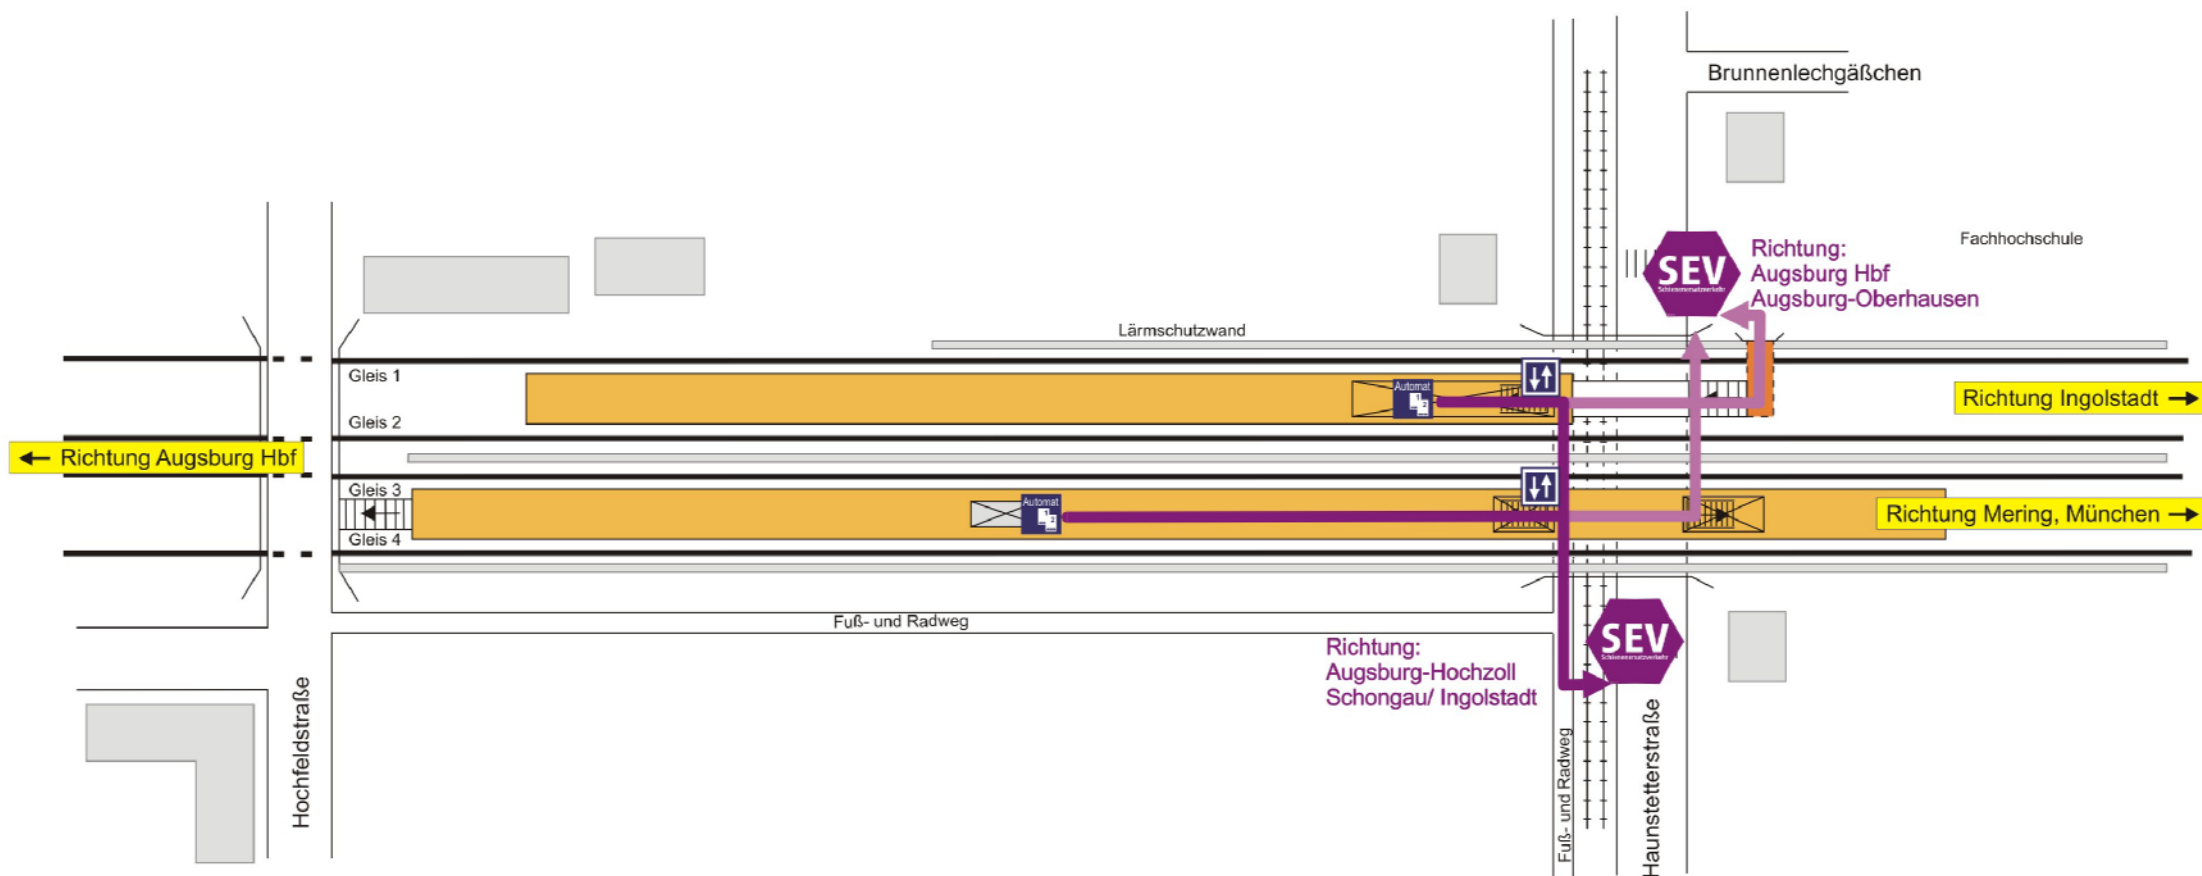

# Im Falle eines Schienenersatzverkehrs an der Station Augsburg-Haunstetterstraße finden Sie die Bushaltestelle wie im Plan verzeichnet.

Beachten Sie, dass an dieser Haltestelle auch noch andere Busse verkehren können. Bitte **nur Busse mit der Aufschrift "Schienenersatzverkehr"** benutzen. Im Schienenersatzverkehr können nur eingeschränkt Fahrräder transportiert werden. Wir bitten auch auf Anweisungen des Zugbegleitpersonals zu achten.