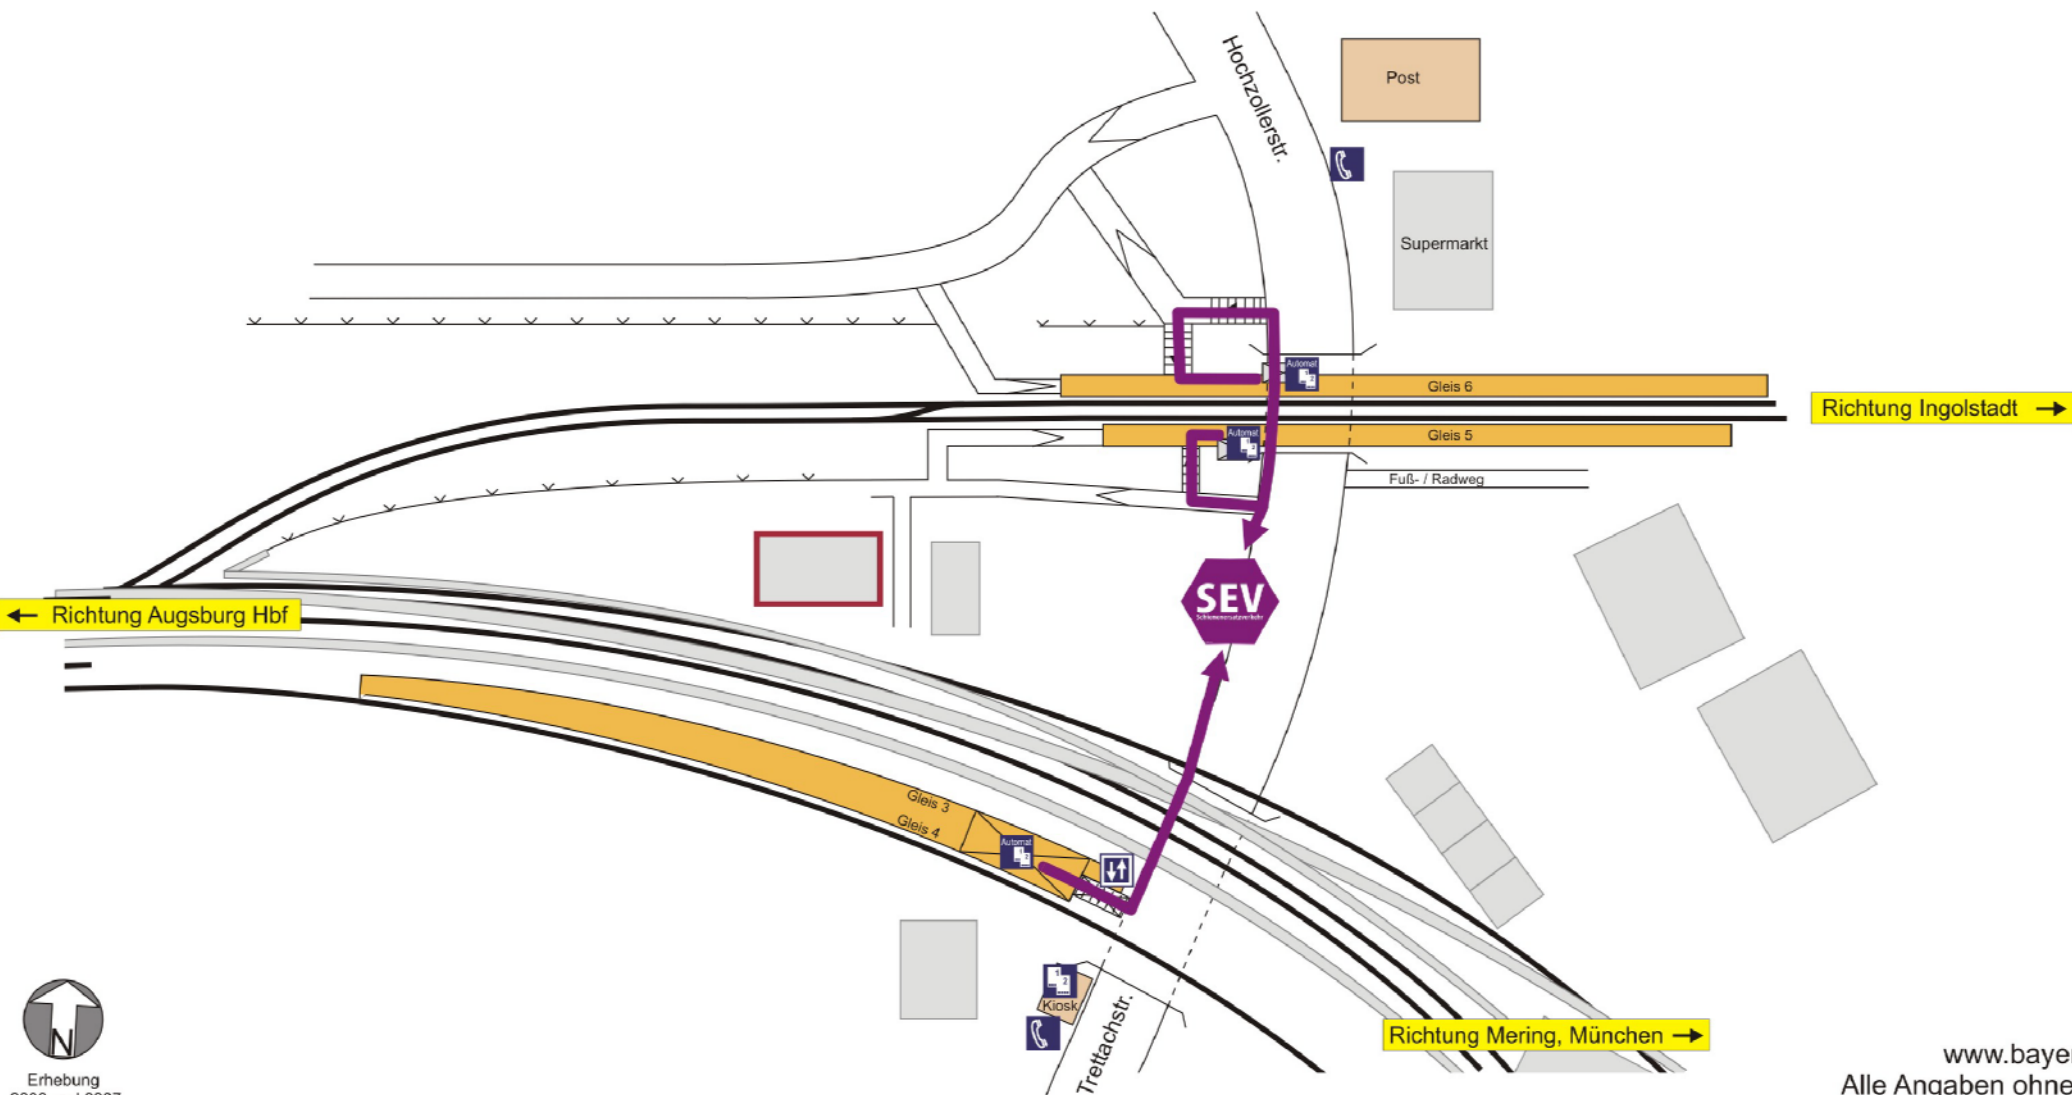

# Im Falle eines Schienenersatzverkehrs an der Station Augsburg-Hochzoll finden Sie die Bushaltestelle wie im Plan verzeichnet.

Beachten Sie, dass an dieser Haltestelle auch noch andere Busse verkehren können. Bitte **nur Busse mit der Aufschrift "Schienenersatzverkehr"** benutzen. Im Schienenersatzverkehr können nur eingeschränkt Fahrräder transportiert werden. Wir bitten auch auf Anweisungen des Zugbegleitpersonals zu achten.