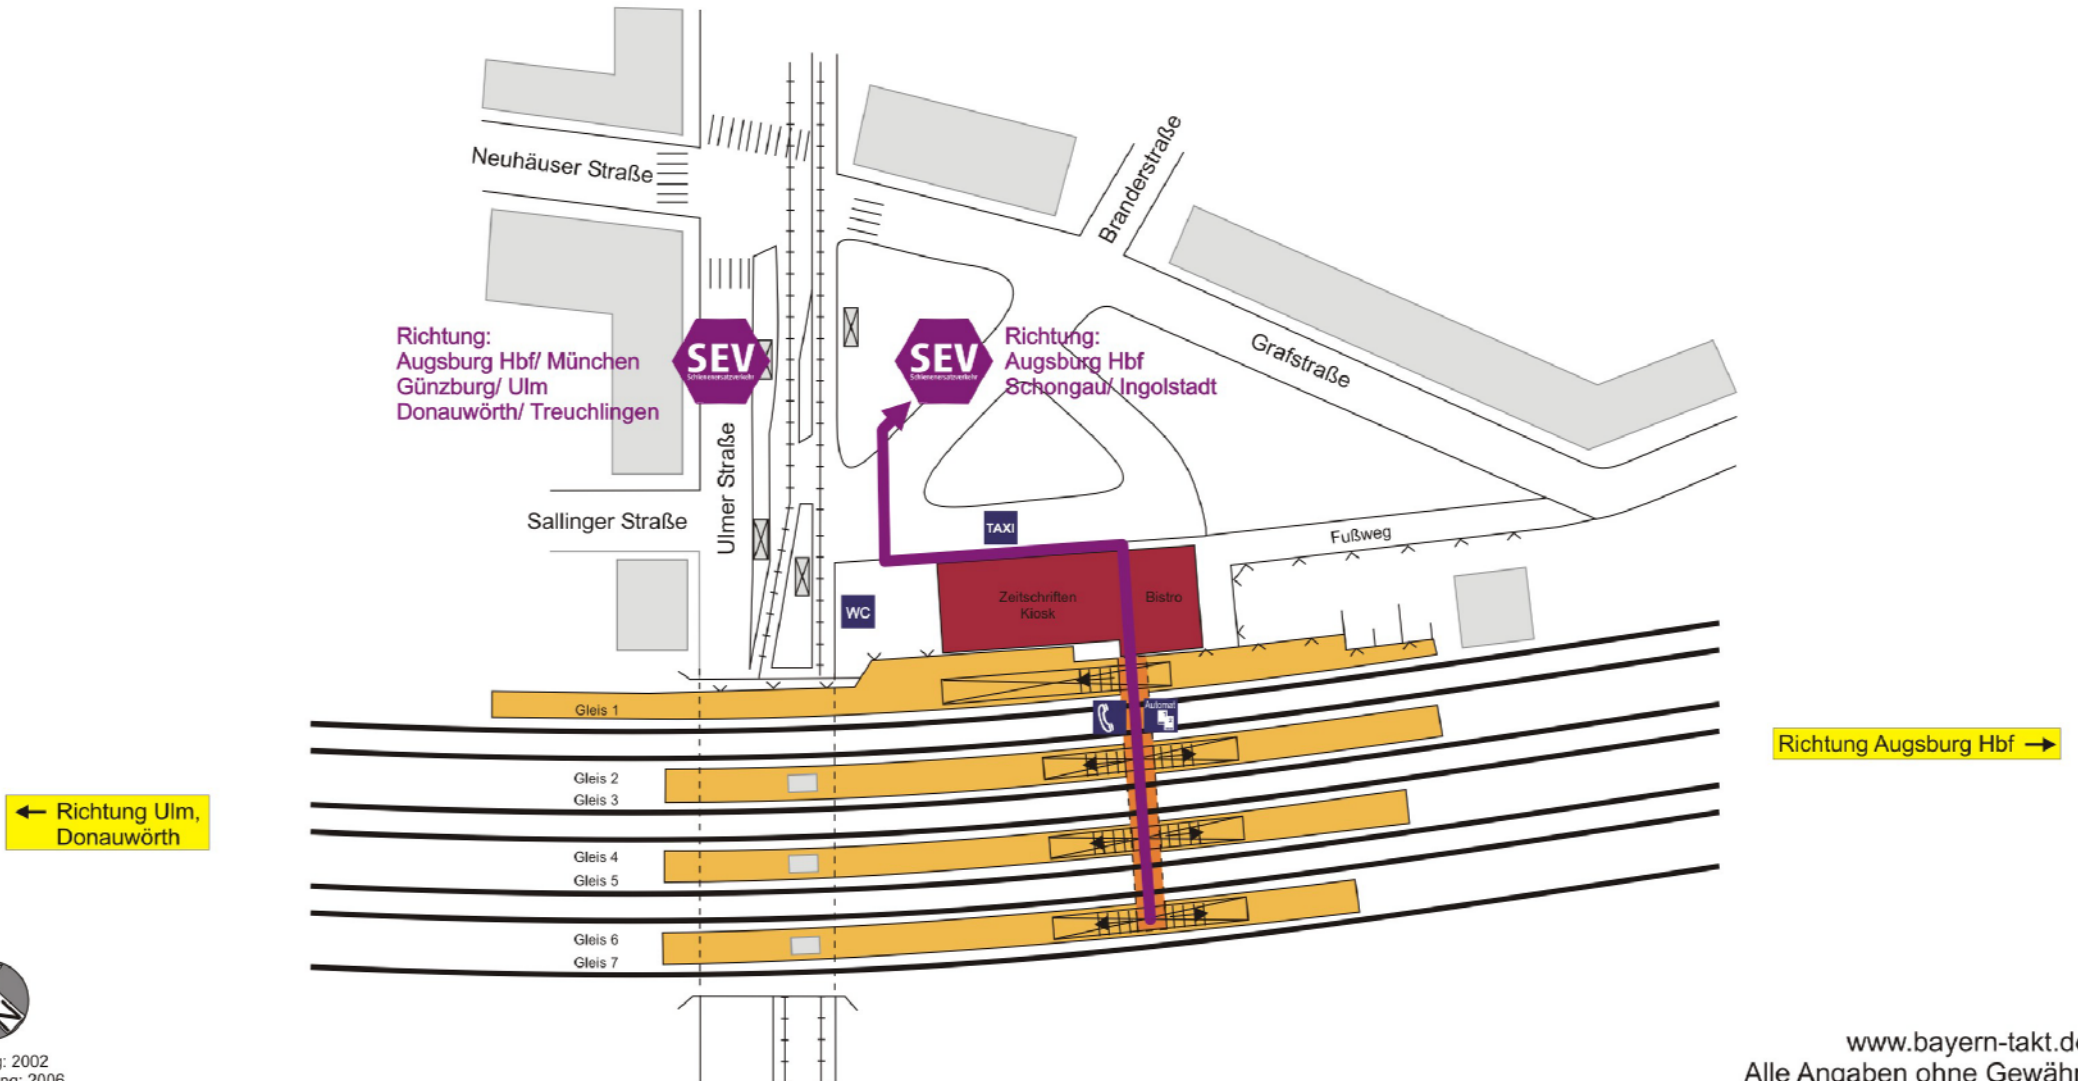

Im Falle eines Schienenersatzverkehrs an der Station Augsburg-Oberhausen finden Sie die Bushaltestelle wie im Plan verzeichnet.

Beachten Sie, dass an dieser Haltestelle auch noch andere Busse verkehren können. Bitte **nur Busse mit der Aufschrift "Schienenersatzverkehr"** benutzen. Im Schienenersatzverkehr können nur eingeschränkt Fahrräder transportiert werden. Wir bitten auch auf Anweisungen des Zugbegleitpersonals zu achten.

www.bayern-takt.de
Alle Angaben ohne Gewähr!

Serviceeinrichtungen: