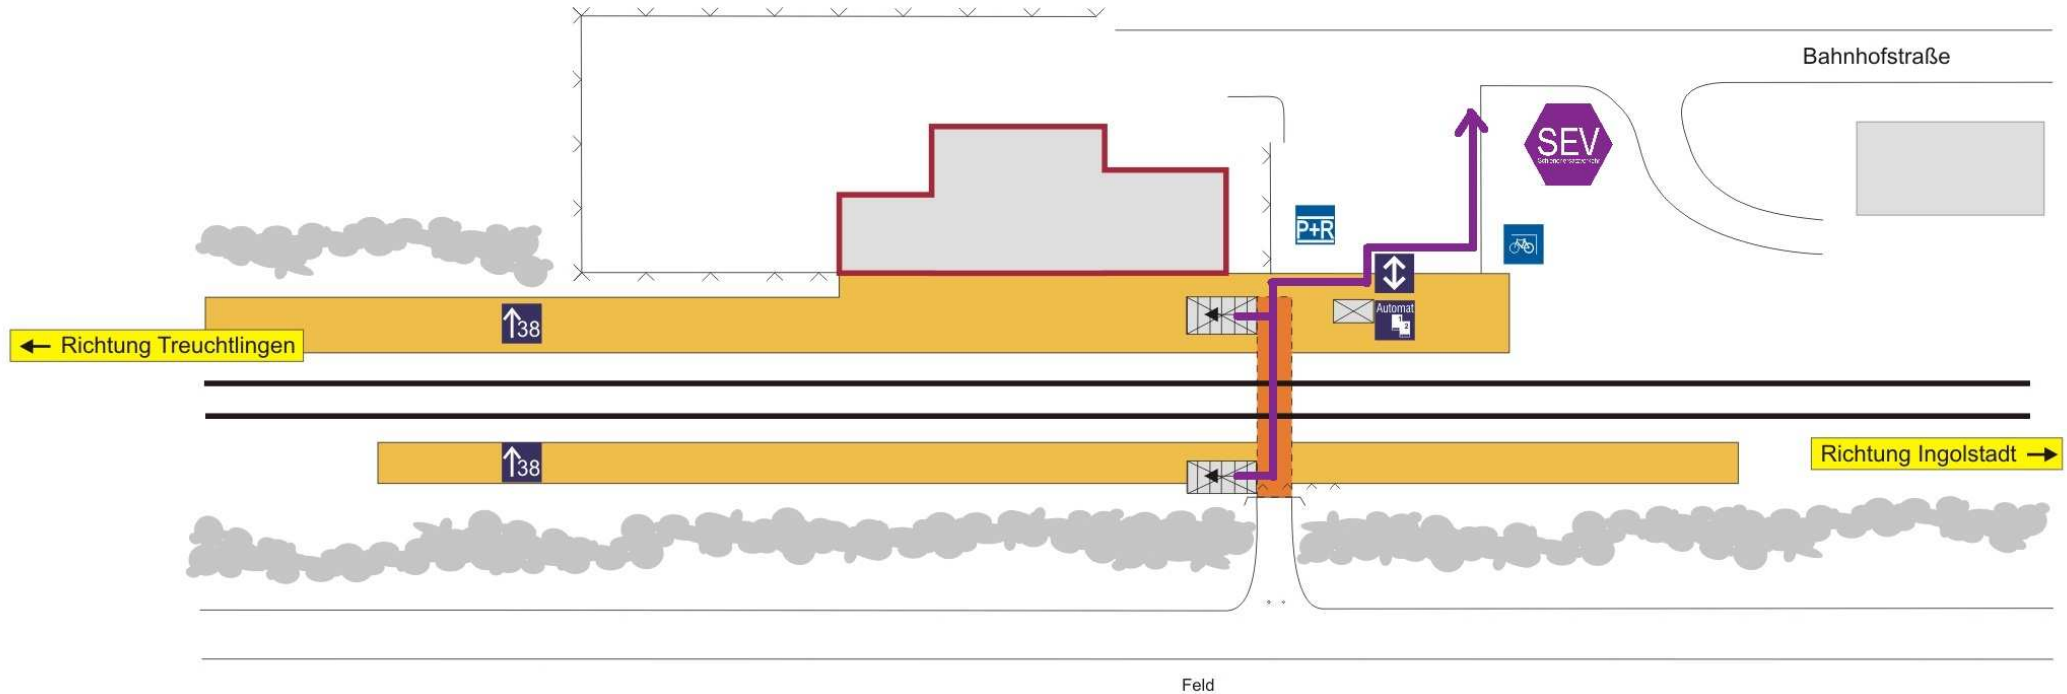

## Im Falle eines Schienenersatzverkehrs (SEV) an der Station Adelschlag finden Sie die Bushaltestelle wie im Plan verzeichnet.

Beachten Sie bitte, dass an dieser Haltestelle auch noch andere Busse verkehren können.

Bitte **nur Busse mit der Aufschrift „Schienenersatzverkehr“** benutzen.

Im Schienenersatzverkehr können nur eingeschränkt Fahrräder transportiert werden.

Wir bitten auch auf Anweisungen des Zugbegleitpersonals zu achten.

Stand August 2002

Serviceeinrichtungen: