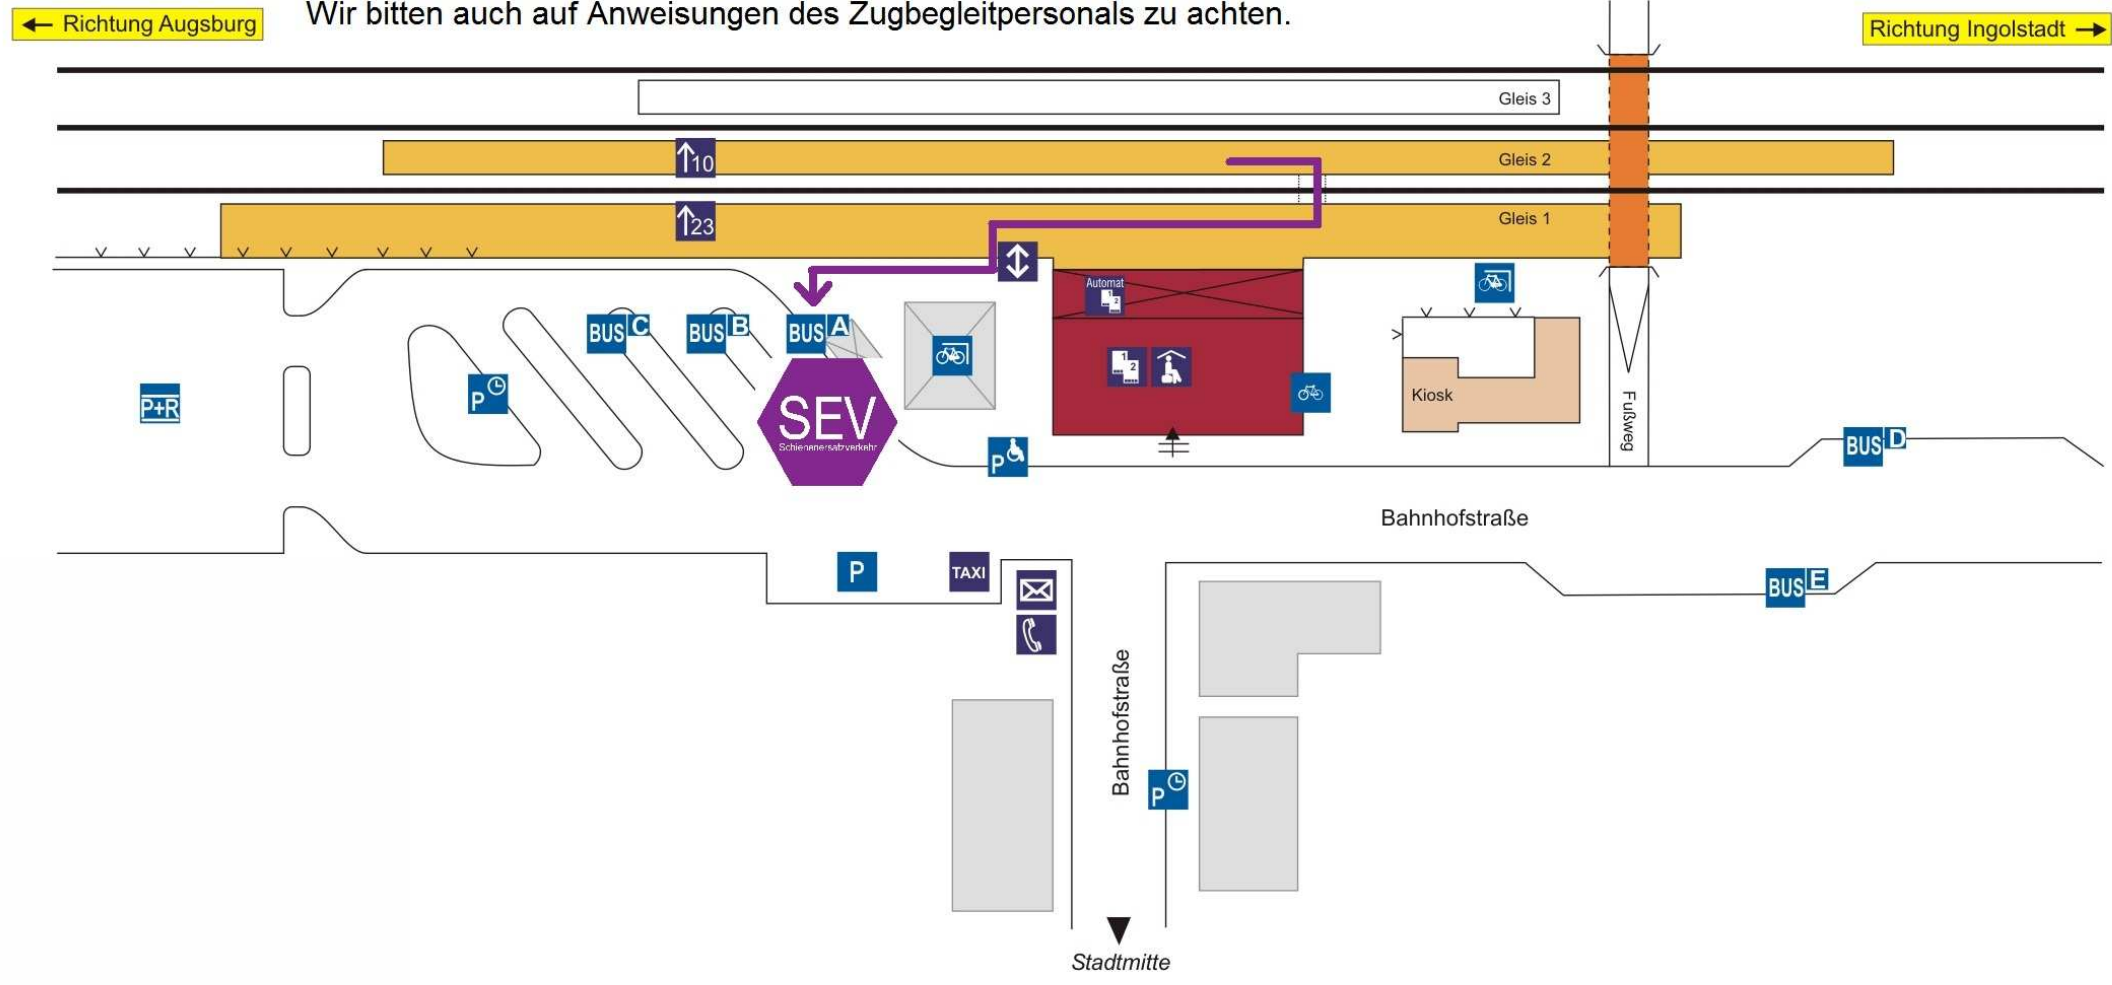

Aichach

Im Falle eines Schienenersatzverkehrs (SEV) an der Station Aichach finden Sie die Bushaltestelle wie im Plan verzeichnet.

Beachten Sie bitte, dass an dieser Haltestelle auch noch andere Busse verkehren können.

Bitte nur Busse mit der Aufschrift „Schienenersatzverkehr“ benutzen.

Im Schienenersatzverkehr können nur eingeschränkt Fahrräder transportiert werden.

Wir bitten auch auf Anweisungen des Zugbegleitpersonals zu achten.

© ag 4411 BAHNSTADT

Erhebung: 2002
Aktualisierung: 2005

Serviceeinrichtungen: