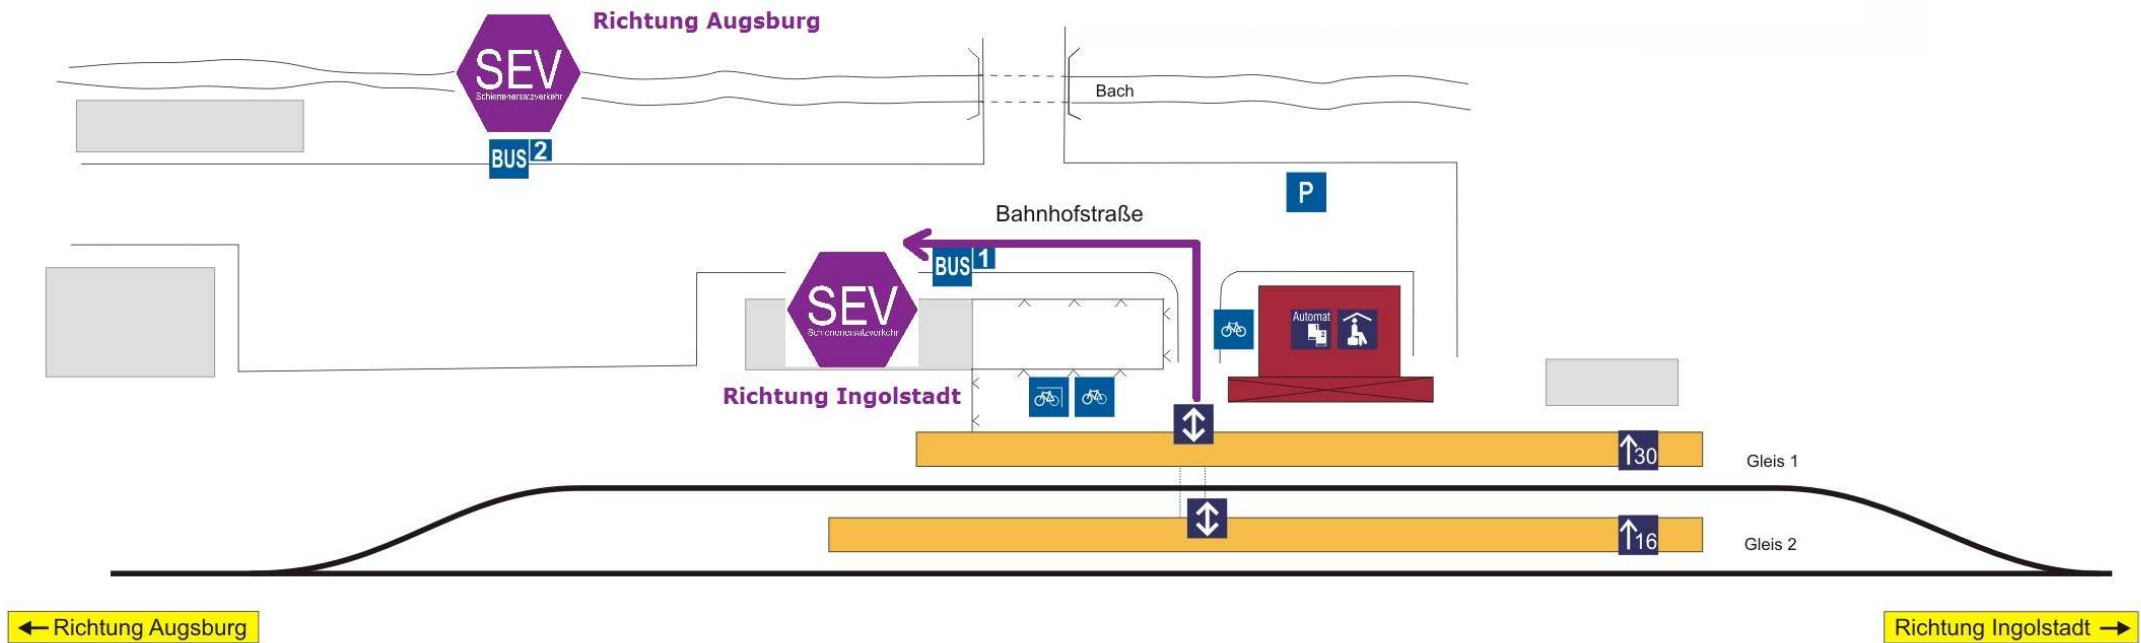

## Im Falle eines Schienenersatzverkehrs (SEV) an der Station Dasing finden Sie die Bushaltestelle wie im Plan verzeichnet.

Beachten Sie bitte, dass an dieser Haltestelle auch noch andere Busse verkehren können. Bitte **nur Busse mit der Aufschrift „Schienenersatzverkehr“** benutzen. Im Schienenersatzverkehr können nur eingeschränkt Fahrräder transportiert werden. Wir bitten auch auf Anweisungen des Zugbegleitpersonals zu achten.

Erhebung: 2002  
Aktualisierung: 2004

Serviceeinrichtungen: