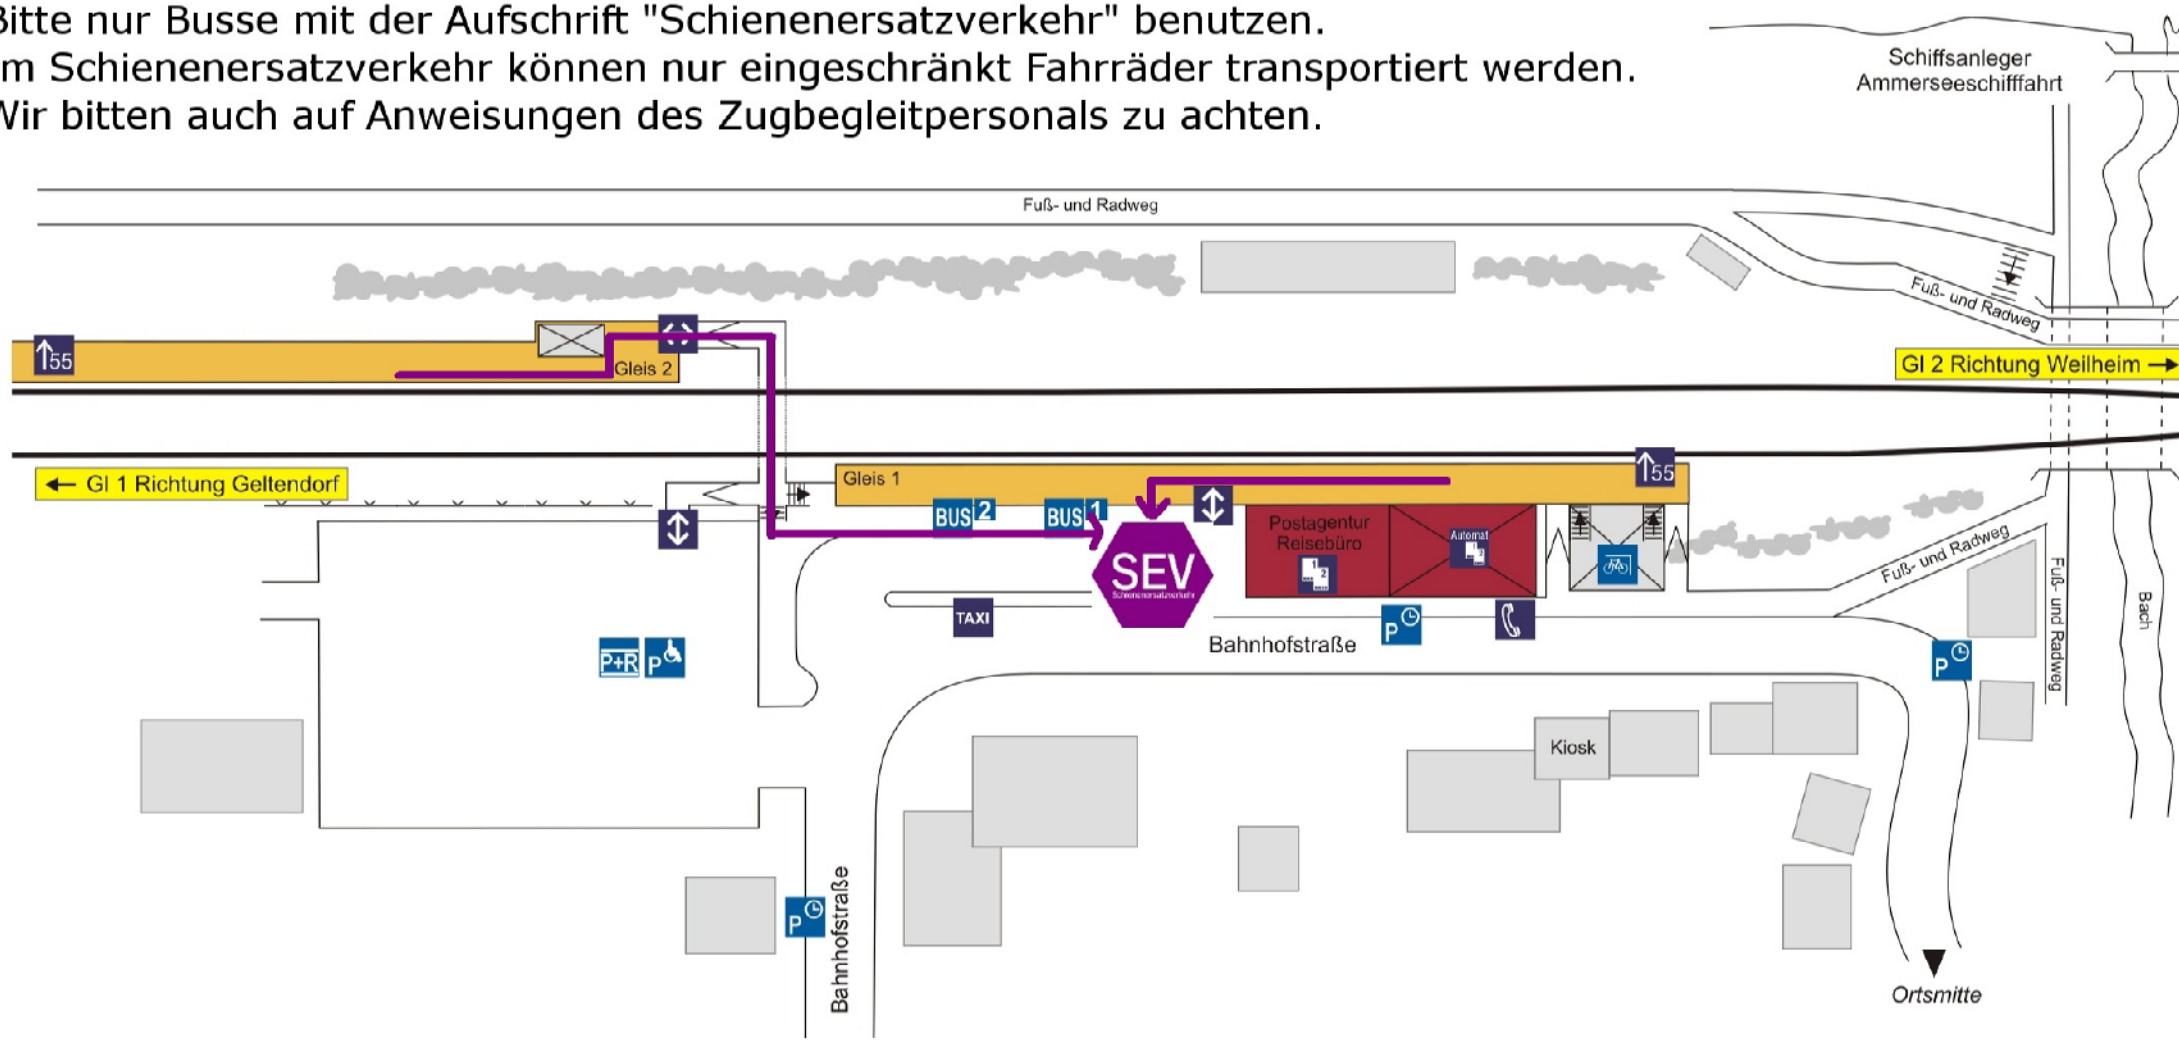

# Im Falle eines Schienenersatzverkehrs (SEV) an der Station Dießen finden Sie die Bushaltestelle wie im Plan verzeichnet.

Beachten Sie, dass an dieser Haltestelle auch andere Busse verkehren können. Bitte nur Busse mit der Aufschrift "Schienenersatzverkehr" benutzen. Im Schienenersatzverkehr können nur eingeschränkt Fahrräder transportiert werden. Wir bitten auch auf Anweisungen des Zugbegleitpersonals zu achten.

Stand 2009

Serviceeinrichtungen: