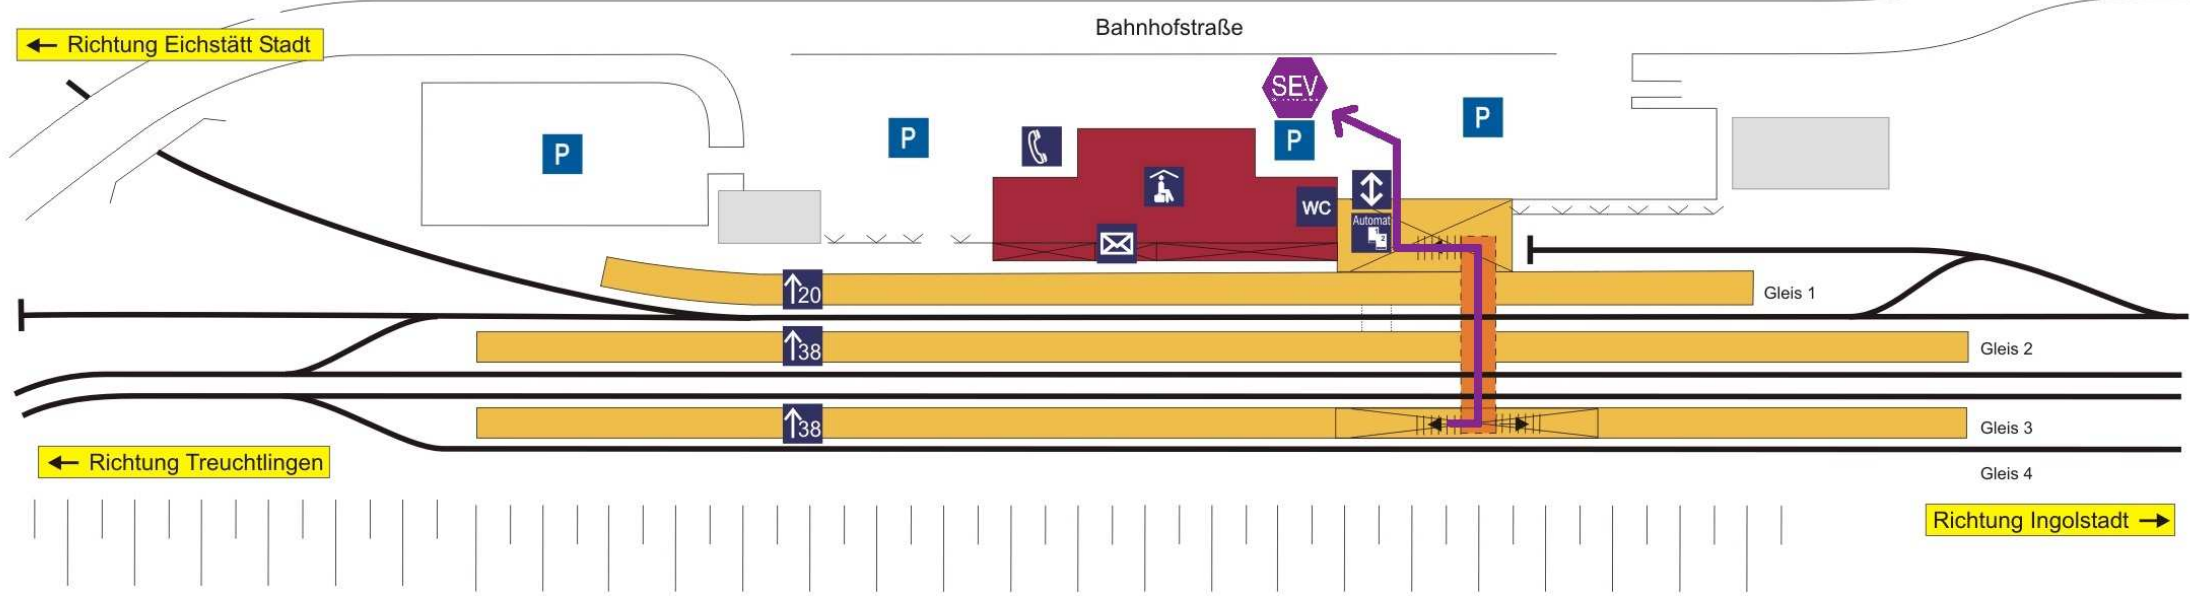

Im Falle eines Schienenersatzverkehrs (SEV) an der Station Eichstätt Bahnhof finden Sie die Bushaltestelle wie im Plan verzeichnet.

Beachten Sie bitte, dass an dieser Haltestelle auch noch andere Busse verkehren können.

Bitte **nur Busse mit der Aufschrift „Schienenersatzverkehr“** benutzen.

Im Schienenersatzverkehr können nur eingeschränkt Fahrräder transportiert werden.

Wir bitten auch auf Anweisungen des Zugbegleitpersonals zu achten.

Erhebung: 2002
Aktualisierung: 2005

Serviceeinrichtungen: