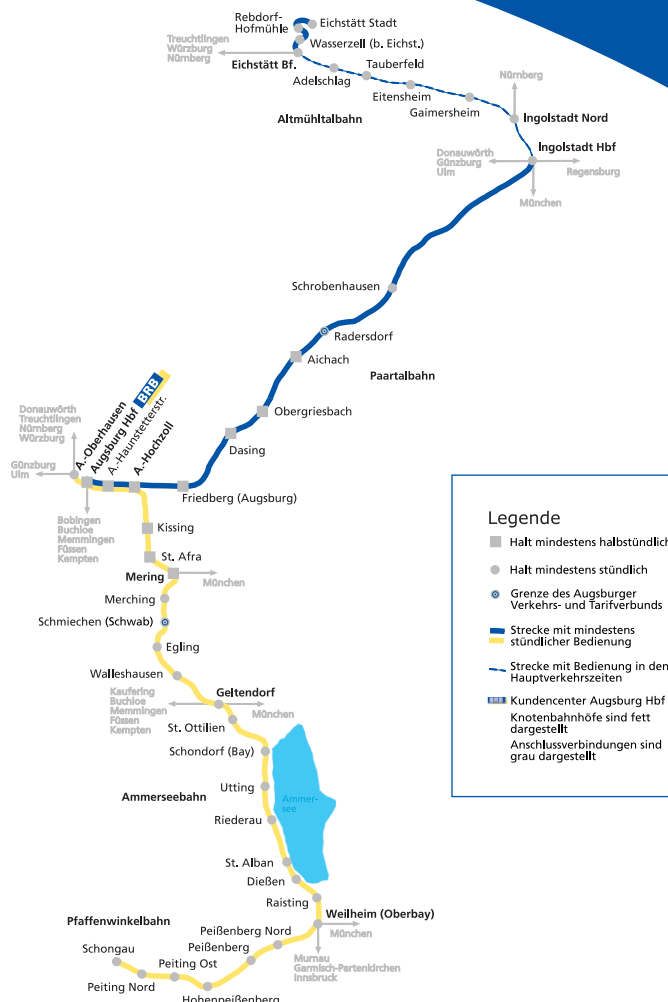

Legende

- Halt mindestens halbstündlich
- Halt mindestens stündlich
- Grenze des Augsburger Verkehrs- und Tarifverbundes
- Strecke mit mindestens stündlicher Bedienung
- Strecke mit Bedienung in den Hauptverkehrszeiten
- Kundencenter Augsburg Hbf
- Knotenbahnhöfe sind fett dargestellt
- Anschlussverbindungen sind grau dargestellt