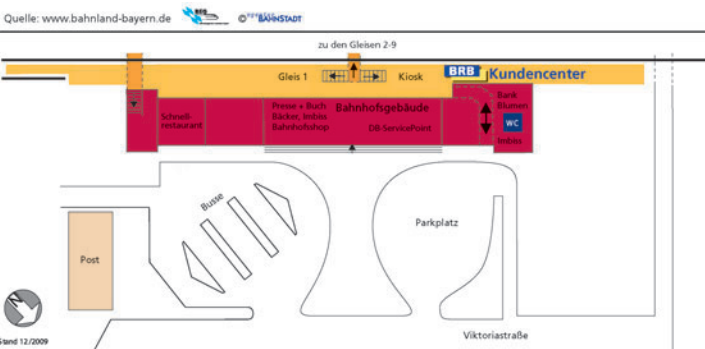

Hier finden Sie uns:

Tarife und Fahrscheine

Fahrscheine erhalten Sie in unserem Kundencenter und aufpreisfrei am Automaten im Zug. Hier können Sie bar oder mit Geldkarte zahlen. Bitte lösen Sie Ihren Fahrschein sofort bei Betreten des Zuges, da ansonsten ein Erhöhtes Beförderungsentgelt in Höhe von mindestens 40 Euro entrichtet werden muss. Von der Deutschen Bahn ausgegebene Fahrscheine sind ebenfalls gültig. Darüber hinaus gelten folgende Angebote und Tickets:

- BahnCard
- Bayern-Ticket
- Schönes-Wochenende-Ticket
- Werdenfelsticket (im Abschnitt Geltendorf – Schongau)
- Werdenfelsticket+Seefeld (im Abschnitt Geltendorf – Schongau)
- Regio-Ticket-Bayern
- Bayern-Ticket Nacht
- Abos DB
- Abos AVV

Zwischen Augsburg-Oberhausen und Schmiechen bzw. Radersdorf gilt der Tarif des Augsburger Verkehrs- und Tarifverbundes (AVV). AVV-Fahrscheine, die Sie am Automaten in den Zügen der BRB erwerben, werden bereits entwertet ausgegeben. Streifenkarten und im Vorverkauf erworbene Fahrscheine müssen vor Antritt der Fahrt am Bahnsteig entwertet werden.