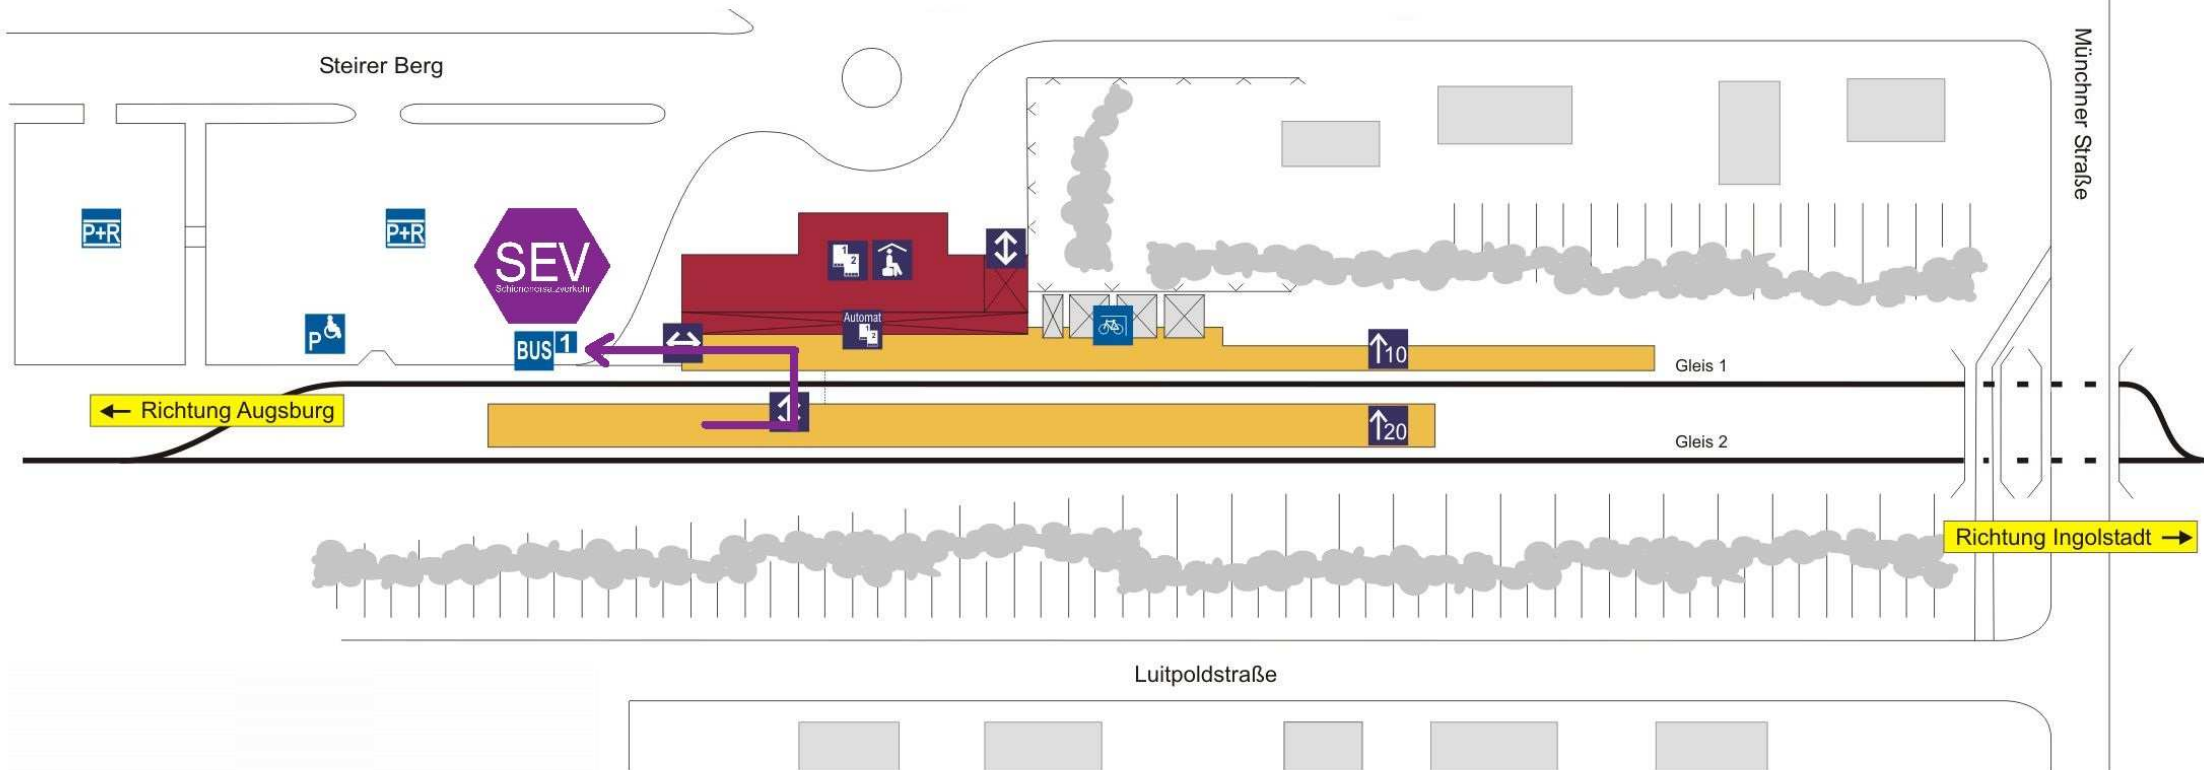

## Im Falle eines Schienenersatzverkehrs (SEV) an der Station Friedberg (bei Augsburg) finden Sie die Bushaltestelle wie im Plan verzeichnet.

Beachten Sie bitte, dass an dieser Haltestelle auch noch andere Busse verkehren können.

Bitte **nur Busse mit der Aufschrift „Schienenersatzverkehr“** benutzen.

Im Schienenersatzverkehr können nur eingeschränkt Fahrräder transportiert werden.

Wir bitten auch auf Anweisungen des Zugbegleitpersonals zu achten.