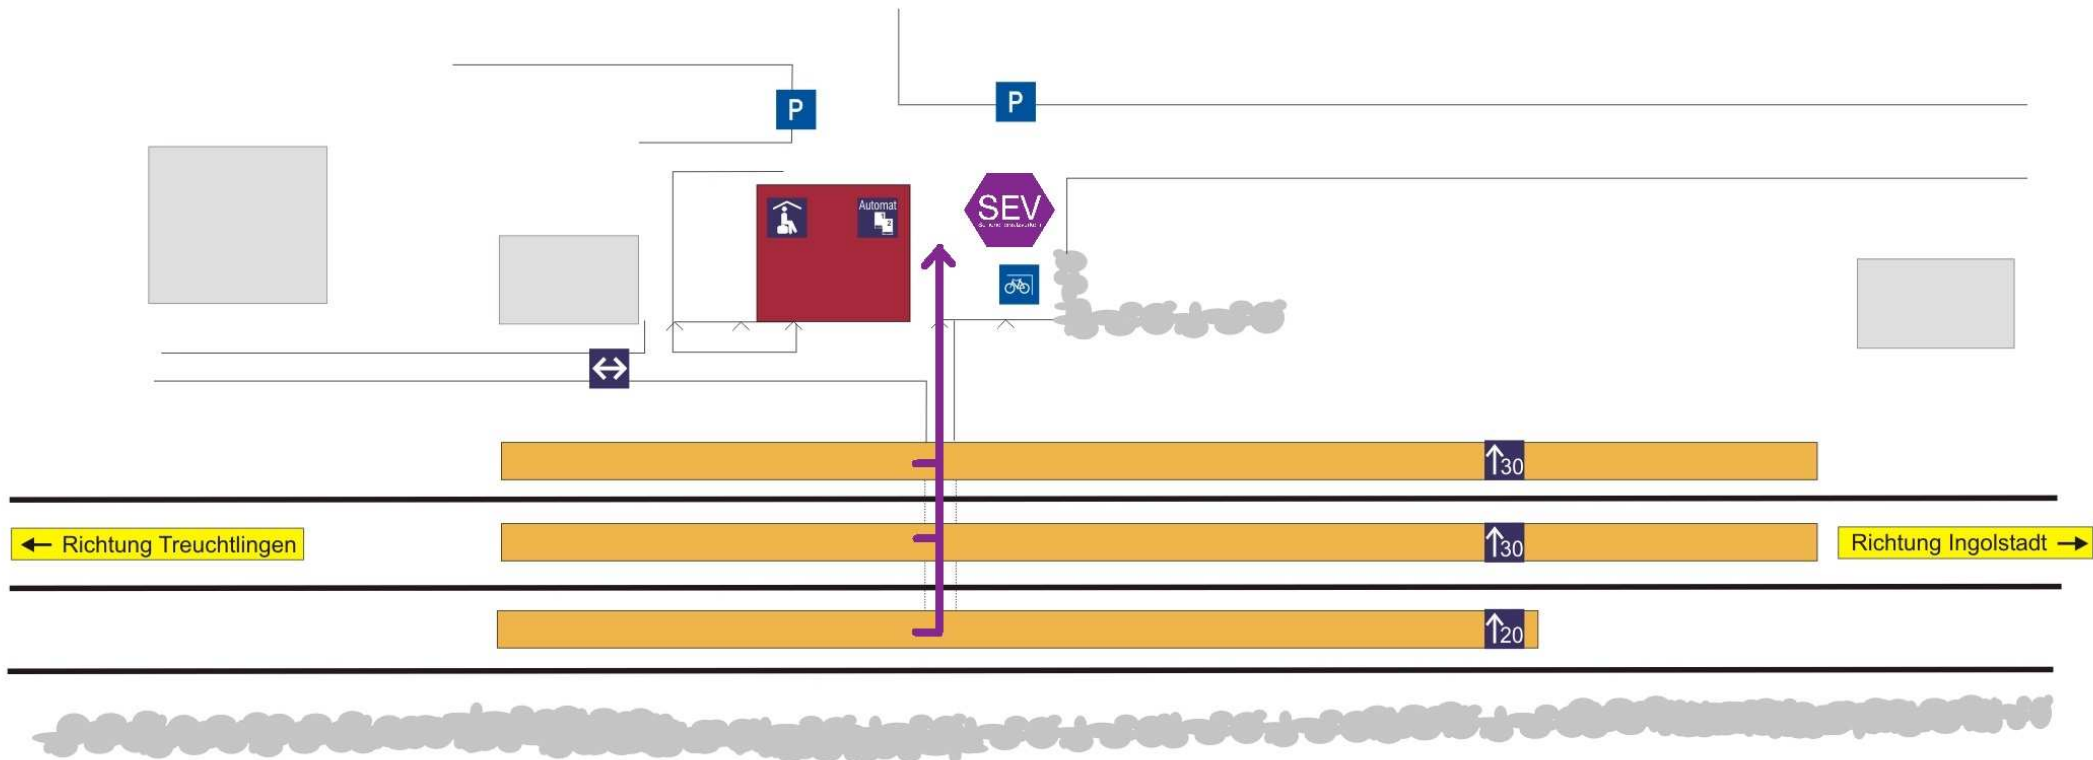

## Im Falle eines Schienenersatzverkehrs (SEV) an der Station Gaimersheim finden Sie die Bushaltestelle wie im Plan verzeichnet.

Beachten Sie bitte, dass an dieser Haltestelle auch noch andere Busse verkehren können.

Bitte **nur Busse mit der Aufschrift „Schienenersatzverkehr“** benutzen.

Im Schienenersatzverkehr können nur eingeschränkt Fahrräder transportiert werden.

Wir bitten auch auf Anweisungen des Zugbegleitpersonals zu achten.

Erhebung 2002

Vorhandene Serviceeinrichtungen: