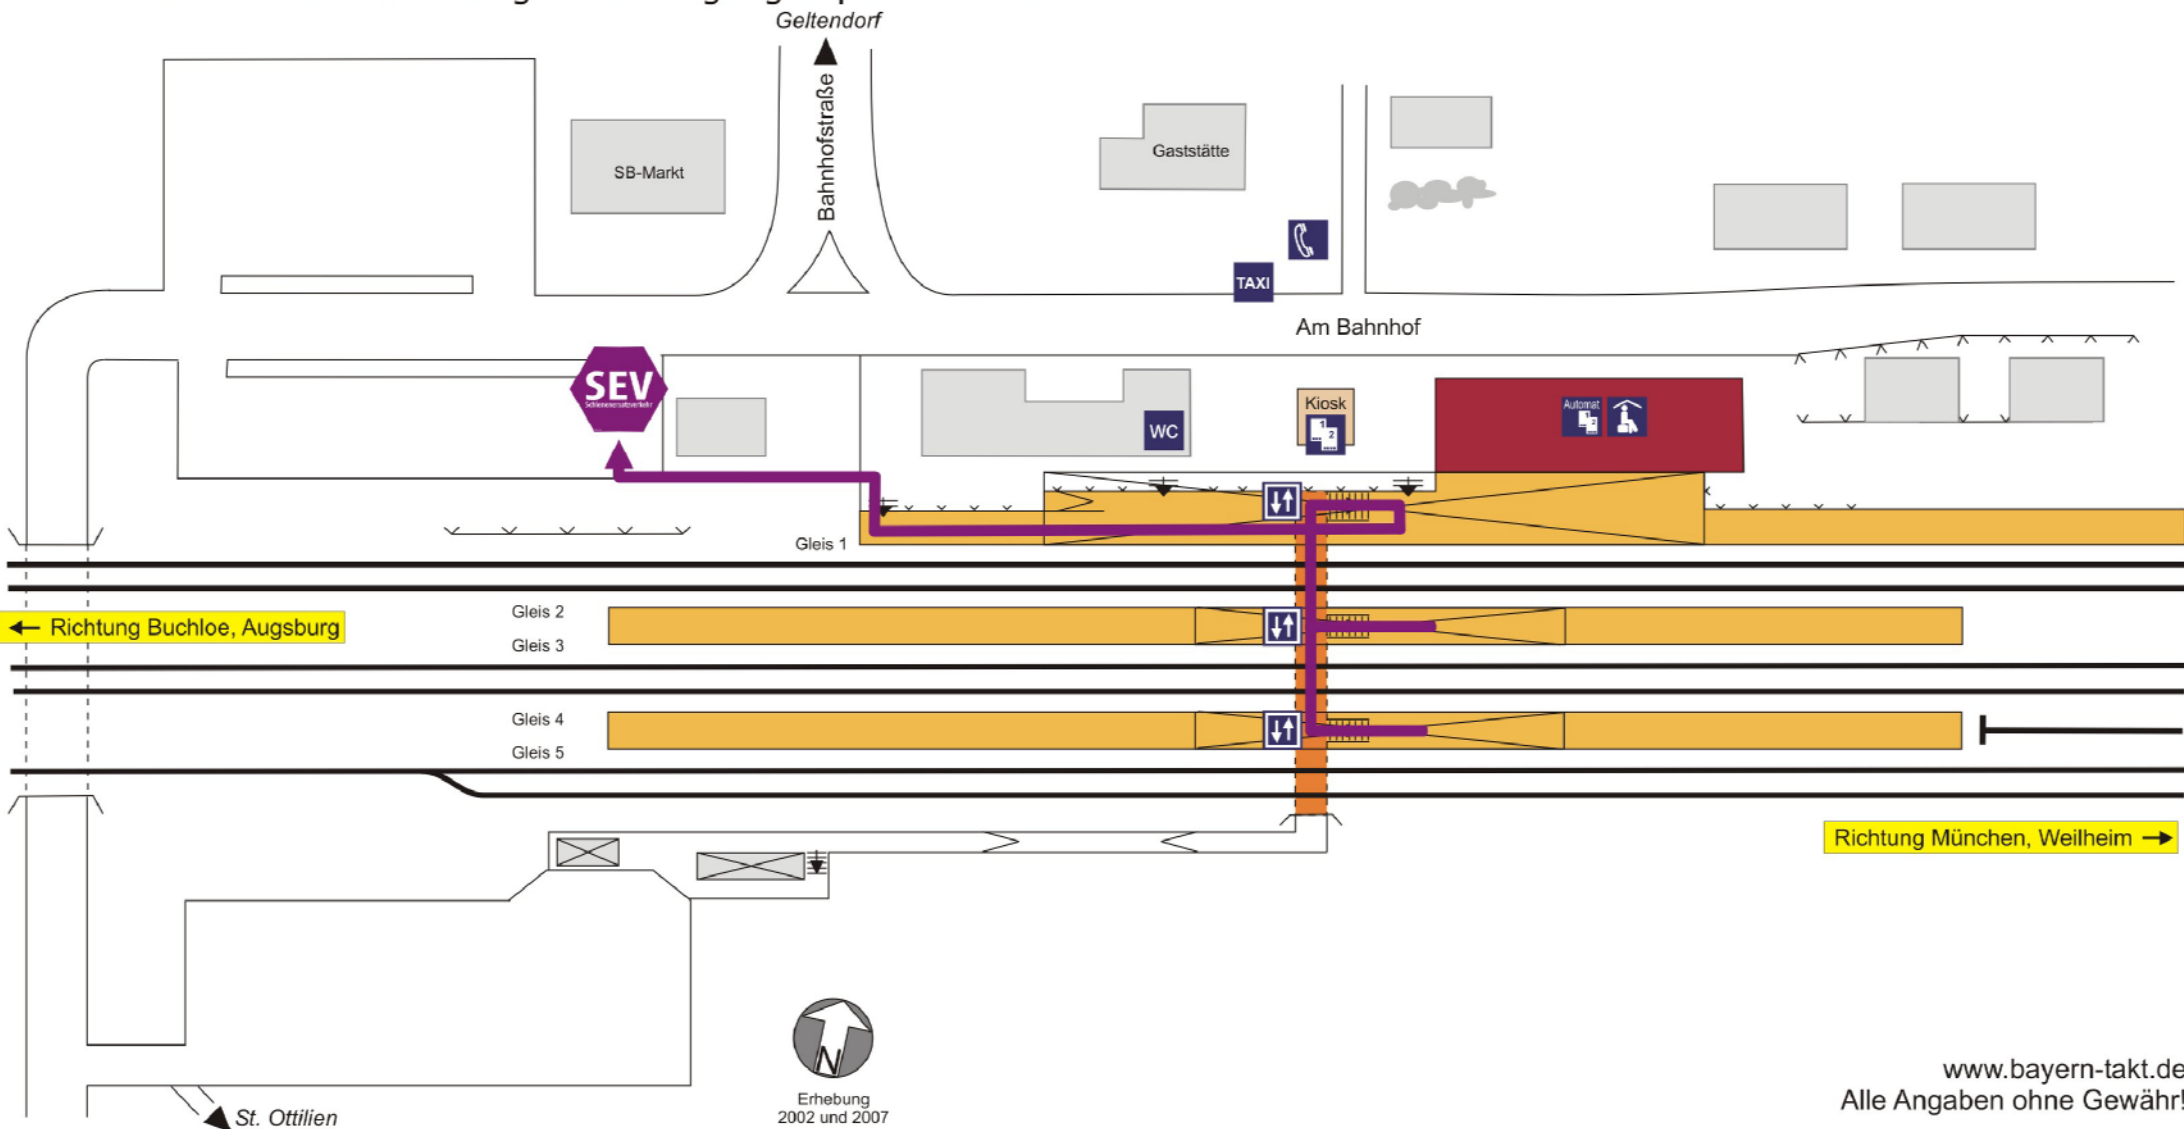

Im Falle eines Schienenersatzverkehrs an der Station Geltendorf finden Sie die Bushaltestelle wie im Plan verzeichnet.

Beachten Sie, dass an dieser Haltestelle auch noch andere Busse verkehren können. Bitte **nur Busse mit der Aufschrift "Schienenersatzverkehr"** benutzen. Im Schienenersatzverkehr können nur eingeschränkt Fahrräder transportiert werden. Wir bitten auch auf Anweisungen des Zugbegleitpersonals zu achten.

www.bayern-takt.de
Alle Angaben ohne Gewähr!

Vorhandene Serviceeinrichtungen: