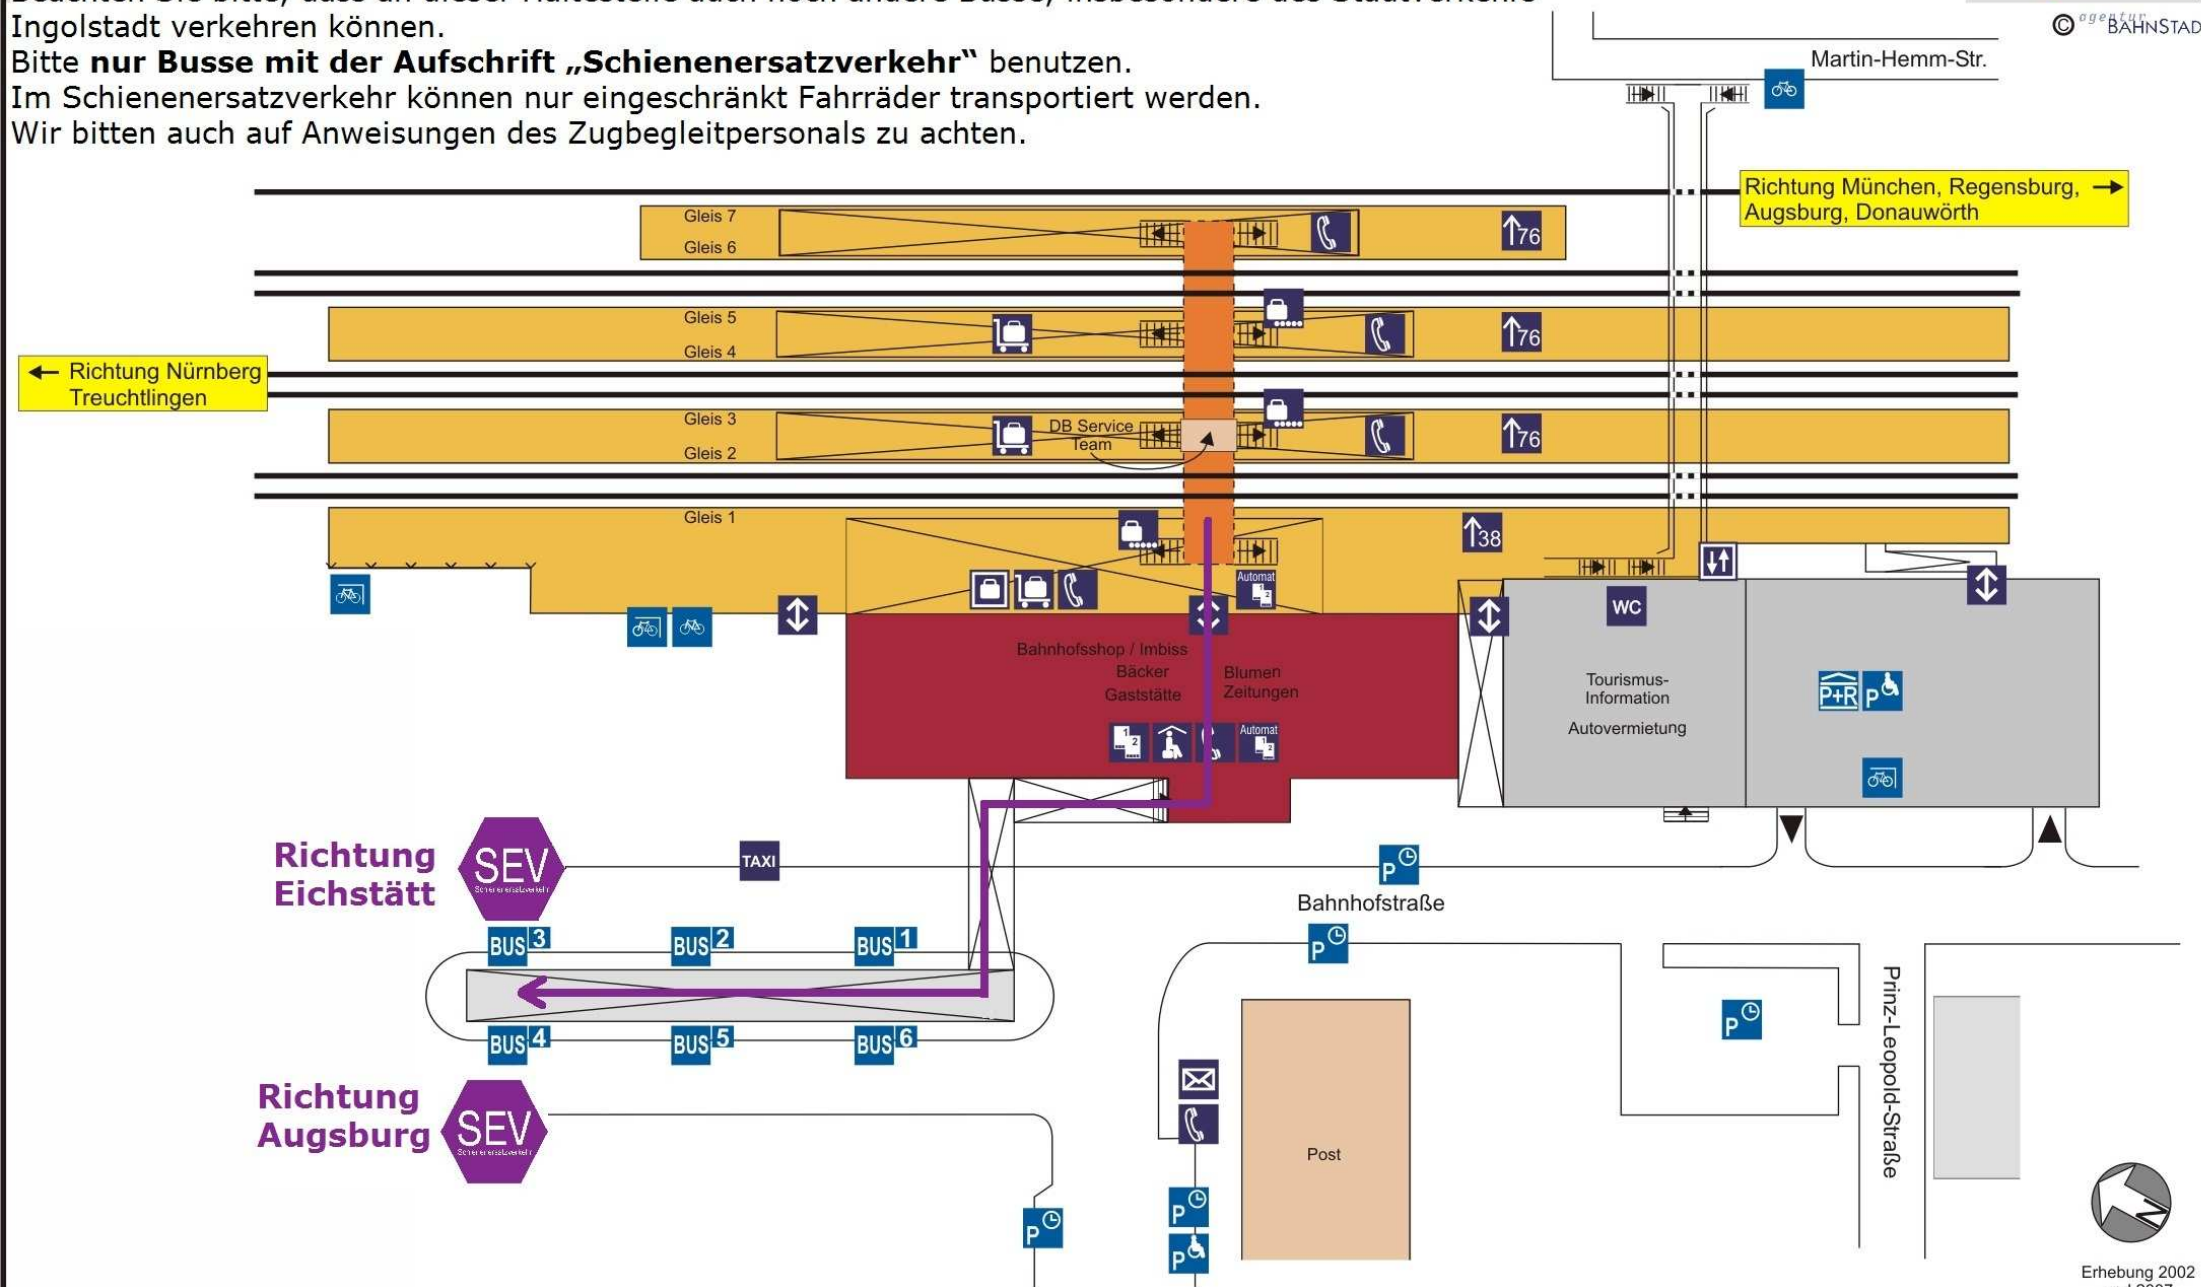

Im Falle eines Schienenersatzverkehrs (SEV) an der Station Ingolstadt Hauptbahnhof

finden Sie die Bushaltestelle wie im Plan verzeichnet.

Beachten Sie bitte, dass an dieser Haltestelle auch noch andere Busse, insbesondere des Stadtverkehrs Ingolstadt verkehren können.

Bitte **nur Busse mit der Aufschrift „Schienenersatzverkehr“** benutzen.

Im Schienenersatzverkehr können nur eingeschränkt Fahrräder transportiert werden.

Wir bitten auch auf Anweisungen des Zugbegleitpersonals zu achten.

Vorhandene Serviceeinrichtungen: