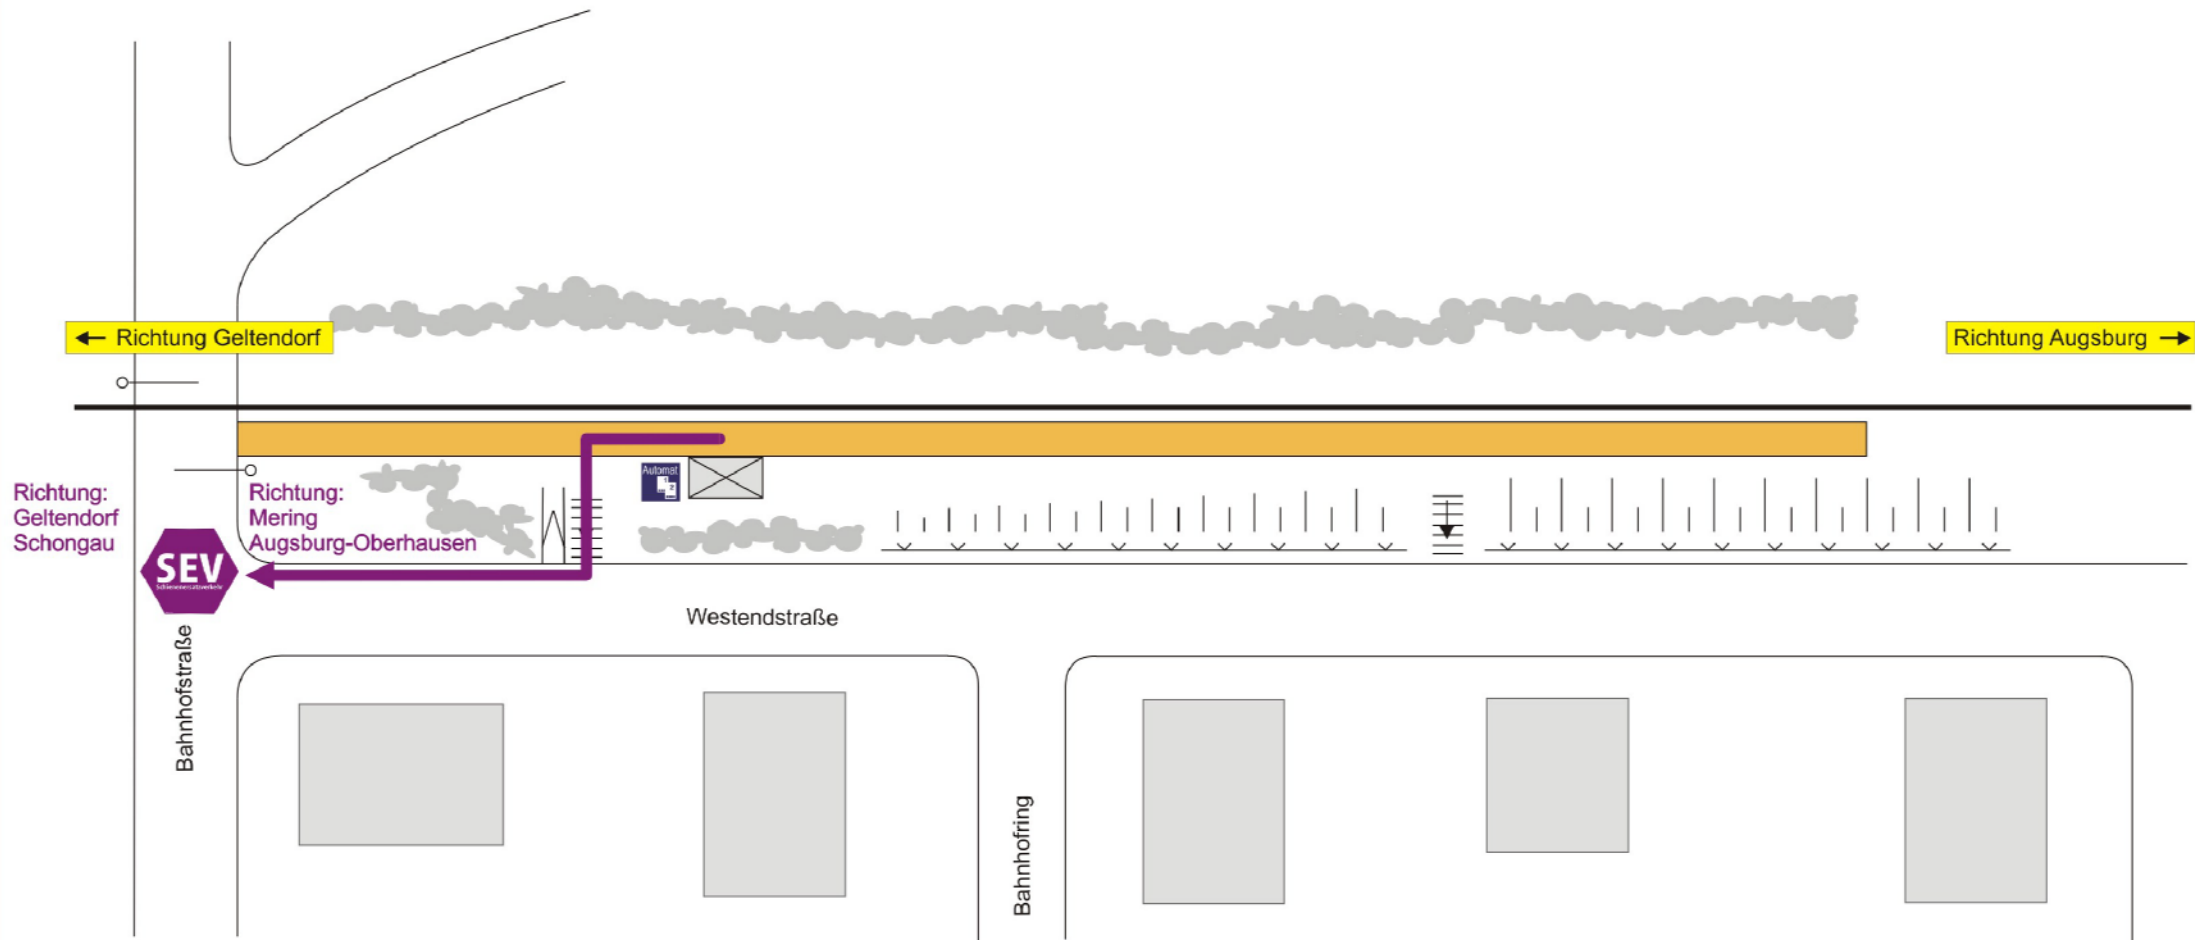

# Im Falle eines Schienenersatzverkehrs an der Station Merching finden Sie die Bushaltestelle wie im Plan verzeichnet.

Beachten Sie, dass an dieser Haltestelle auch noch andere Busse verkehren können. Bitte **nur Busse mit der Aufschrift "Schienenersatzverkehr"** benutzen. Im Schienenersatzverkehr können nur eingeschränkt Fahrräder transportiert werden. Wir bitten auch auf Anweisungen des Zugbegleitpersonals zu achten.