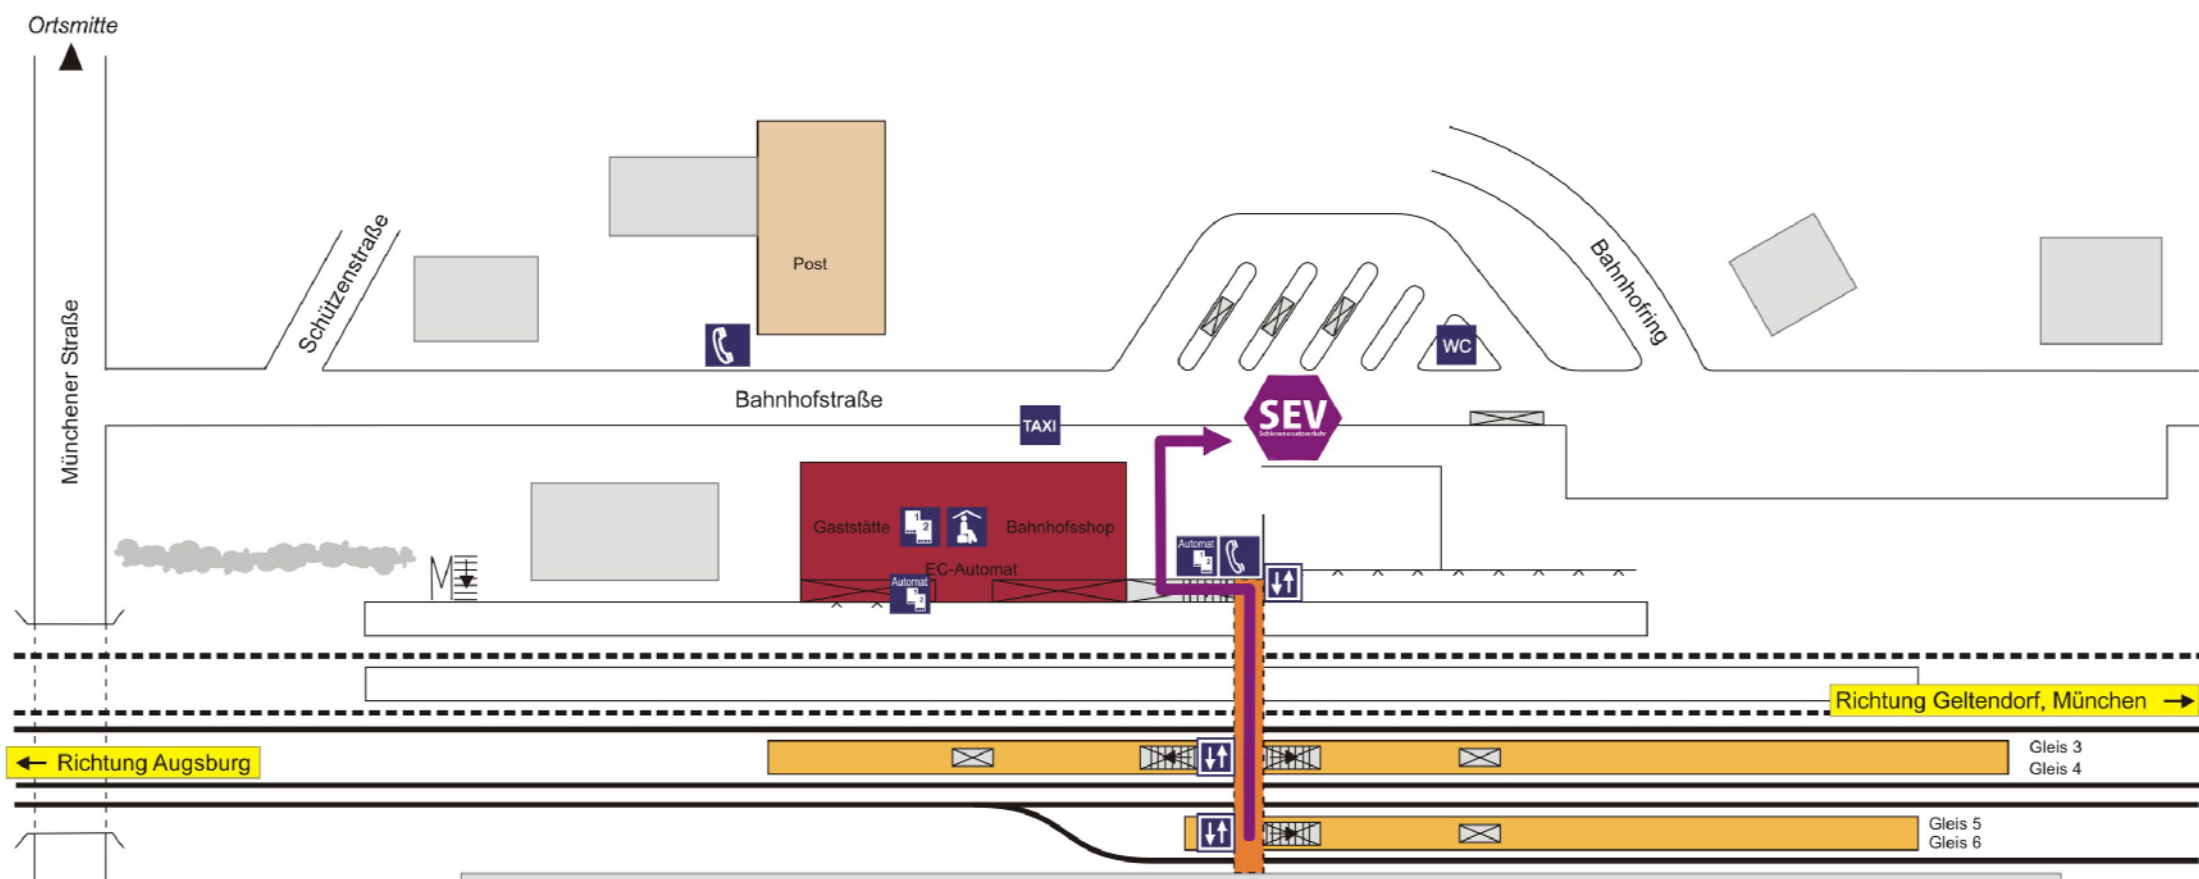

# Im Falle eines Schienenersatzverkehrs an der Station Mering finden Sie die Bushaltestelle wie im Plan verzeichnet.

Beachten Sie, dass an dieser Haltestelle auch noch andere Busse verkehren können. Bitte **nur Busse mit der Aufschrift "Schienenersatzverkehr"** benutzen. Im Schienenersatzverkehr können nur eingeschränkt Fahrräder transportiert werden. Wir bitten auch auf Anweisungen des Zugbegleitpersonals zu achten.