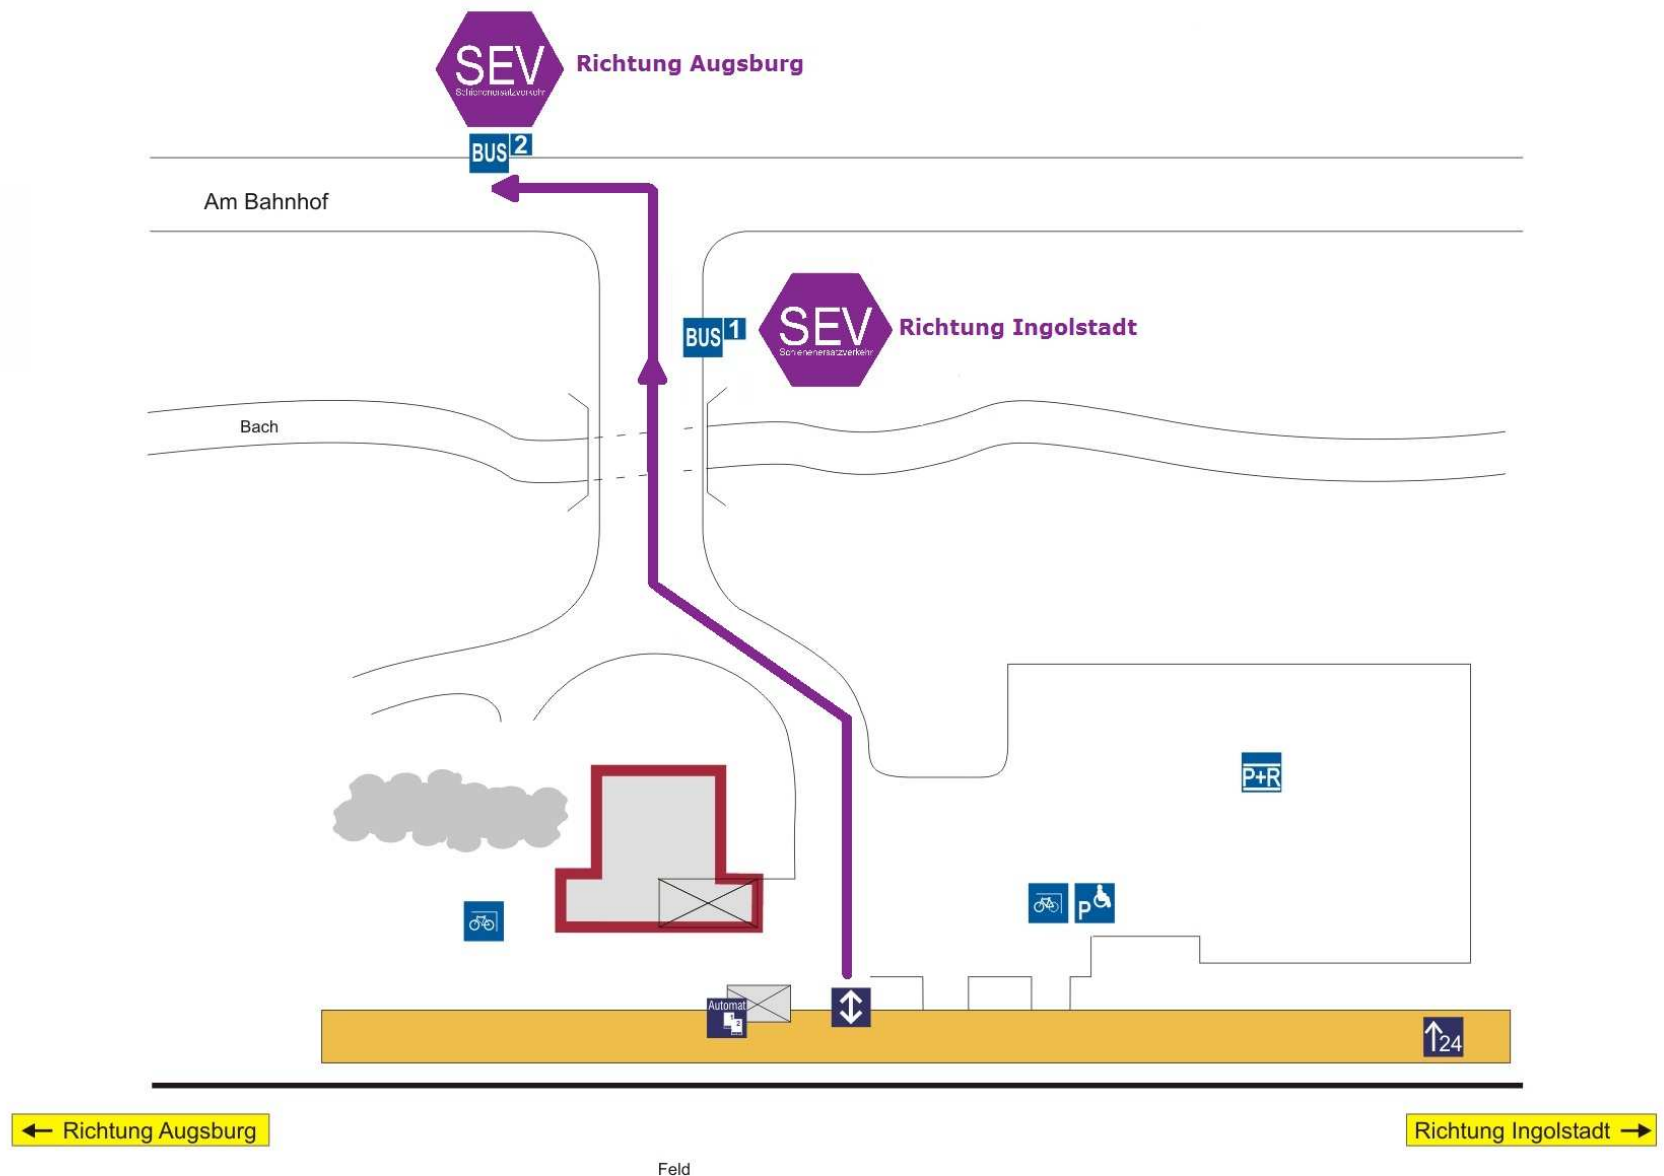

**Im Falle eines Schienenersatzverkehrs (SEV) an der Station Obergriesbach**

**finden Sie die Bushaltestelle wie im Plan verzeichnet.**

Beachten Sie bitte, dass an dieser Haltestelle auch noch andere Busse verkehren können.

Bitte **nur Busse mit der Aufschrift „Schienenersatzverkehr“** benutzen.

Im Schienenersatzverkehr können nur eingeschränkt Fahrräder transportiert werden.

Wir bitten auch auf Anweisungen des Zugbegleitpersonals zu achten.

Erhebung: 2002  
Aktualisierung: 2004

Serviceeinrichtungen: