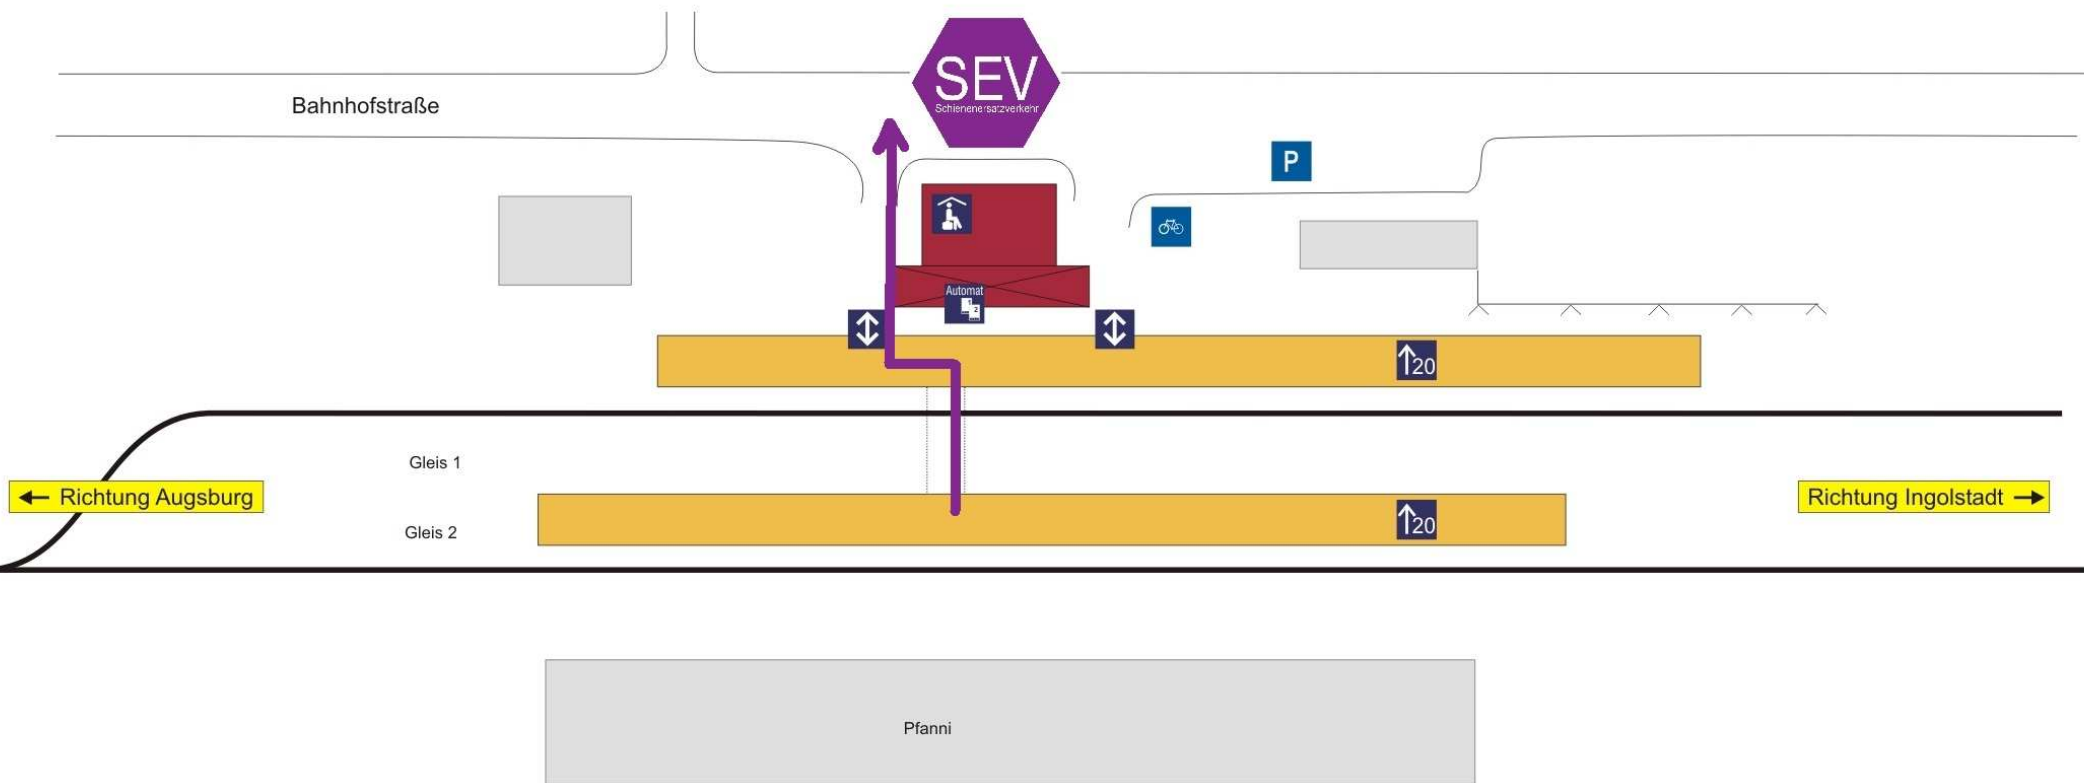

Im Falle eines Schienenersatzverkehrs (SEV) an der Station Radersdorf finden Sie die Bushaltestelle wie im Plan verzeichnet.

Beachten Sie bitte, dass an dieser Haltestelle auch noch andere Busse verkehren können.

Bitte **nur Busse mit der Aufschrift „Schienenersatzverkehr“** benutzen.

Im Schienenersatzverkehr können nur eingeschränkt Fahrräder transportiert werden.

Wir bitten auch auf Anweisungen des Zugbegleitpersonals zu achten.

Stand Januar 2022

Serviceeinrichtungen: