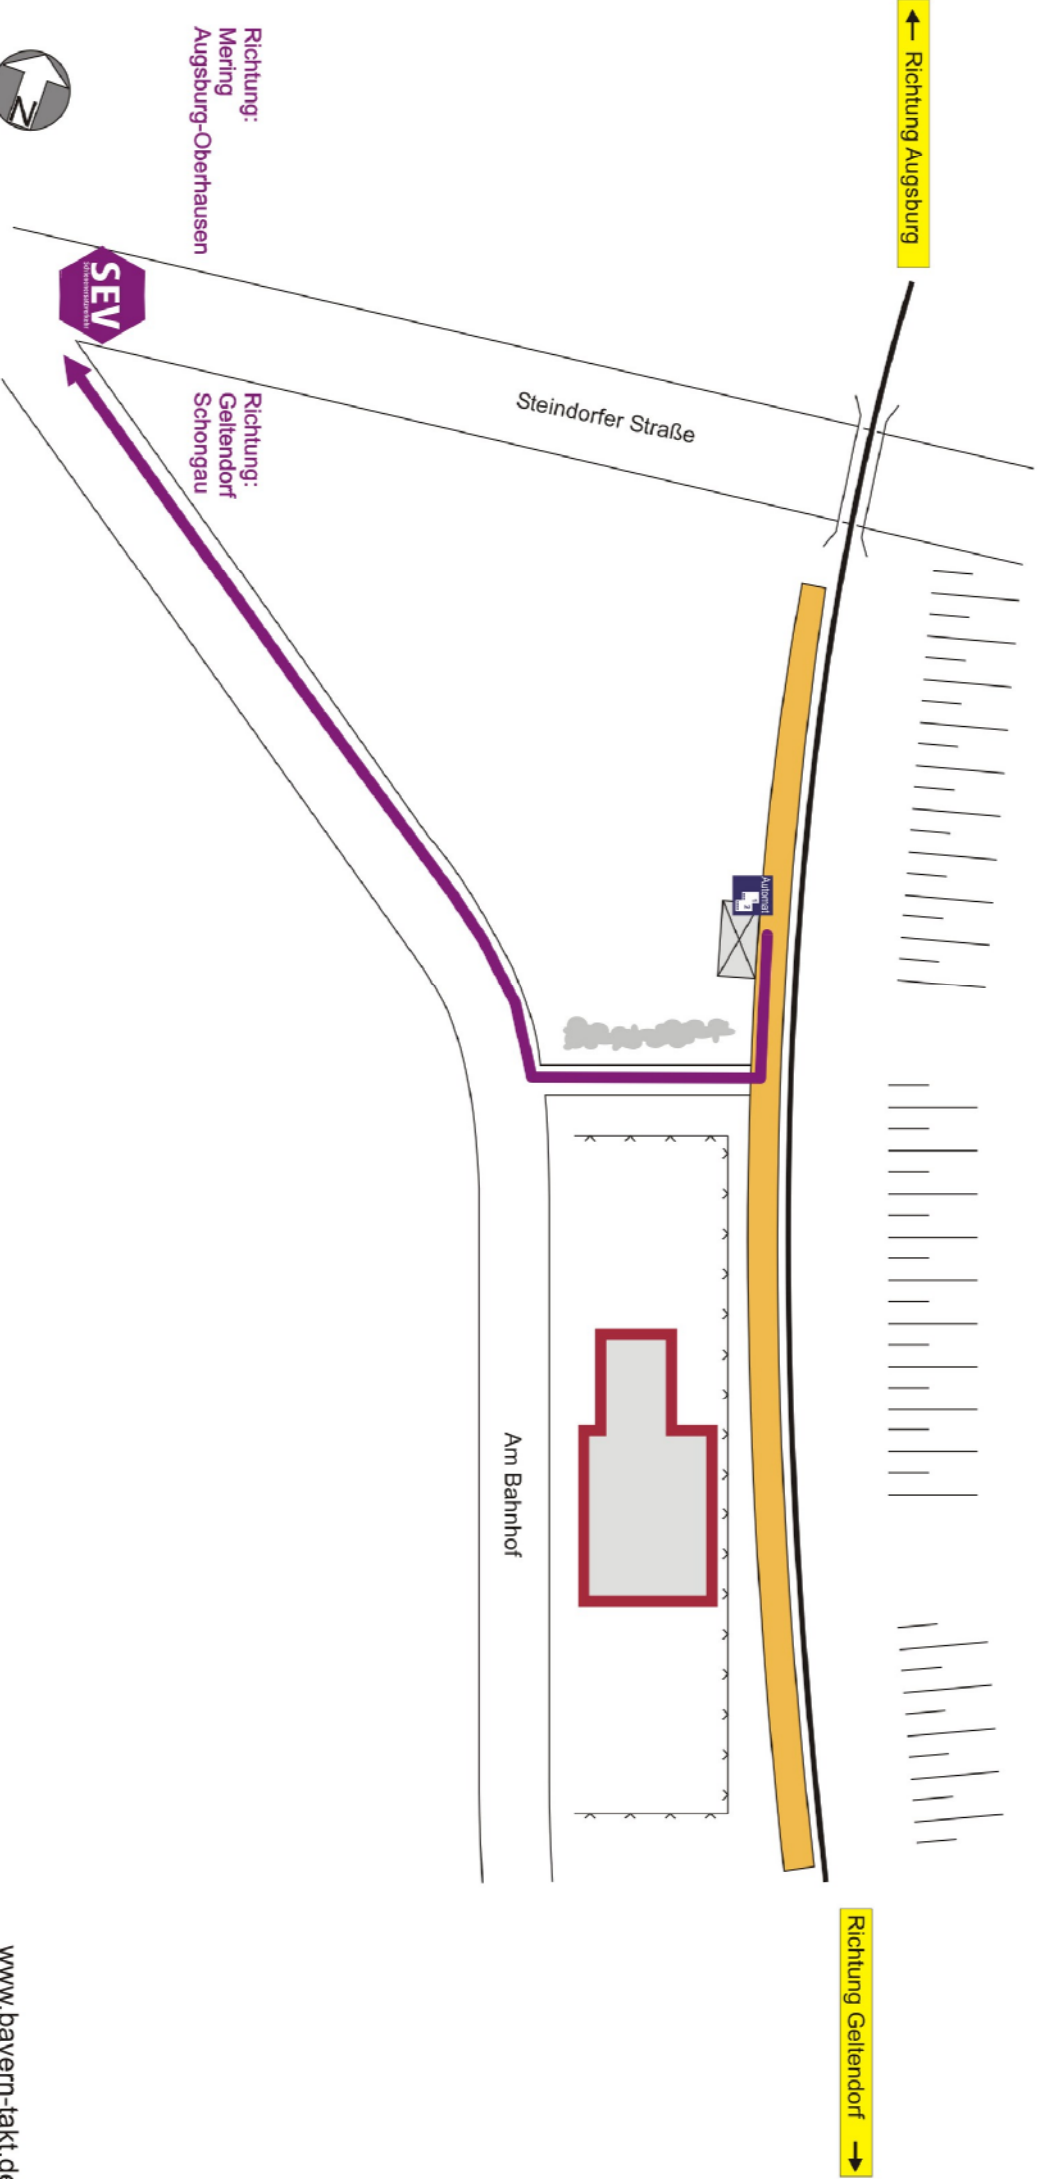

# Im Falle eines Schienenersatzverkehrs an der Station Schmiechen (Oberbay)

## finden Sie die Bushaltestelle wie im Plan verzeichnet.

Beachten Sie, dass an dieser Haltestelle auch noch andere Busse verkehren können.  
Bitte **nur Busse mit der Aufschrift "Schienenersatzverkehr"** benutzen.  
Im Schienenersatzverkehr können nur eingeschränkt Fahrräder transportiert werden.  
Wir bitten auch auf Anweisungen des Zugbegleitpersonals zu achten.