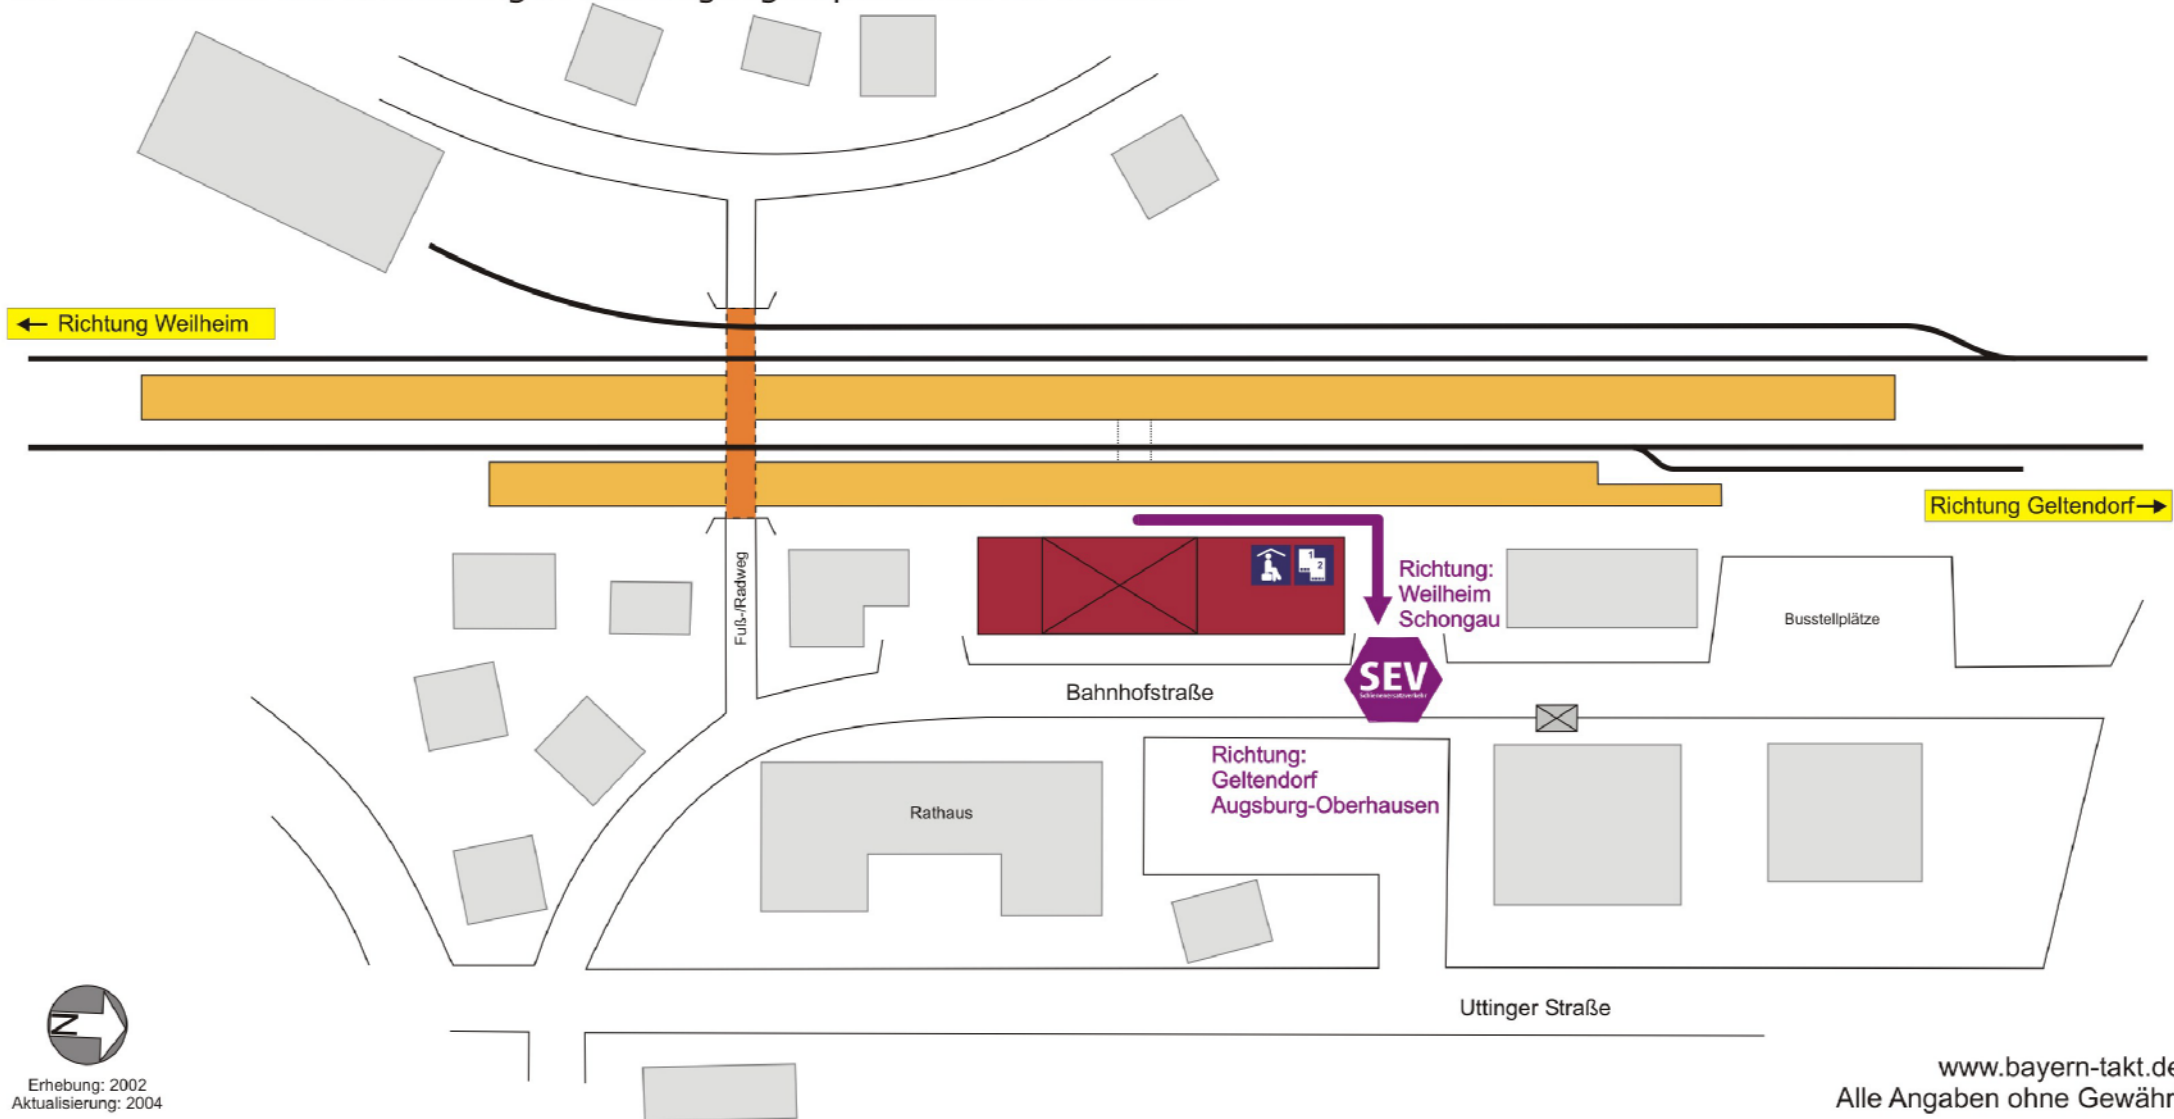

# Im Falle eines Schienenersatzverkehrs an der Station Schondorf (Bay) finden Sie die Bushaltestelle wie im Plan verzeichnet.

Beachten Sie, dass an dieser Haltestelle auch noch andere Busse verkehren können. Bitte **nur Busse mit der Aufschrift "Schienenersatzverkehr"** benutzen. Im Schienenersatzverkehr können nur eingeschränkt Fahrräder transportiert werden. Wir bitten auch auf Anweisungen des Zugbegleitpersonals zu achten.