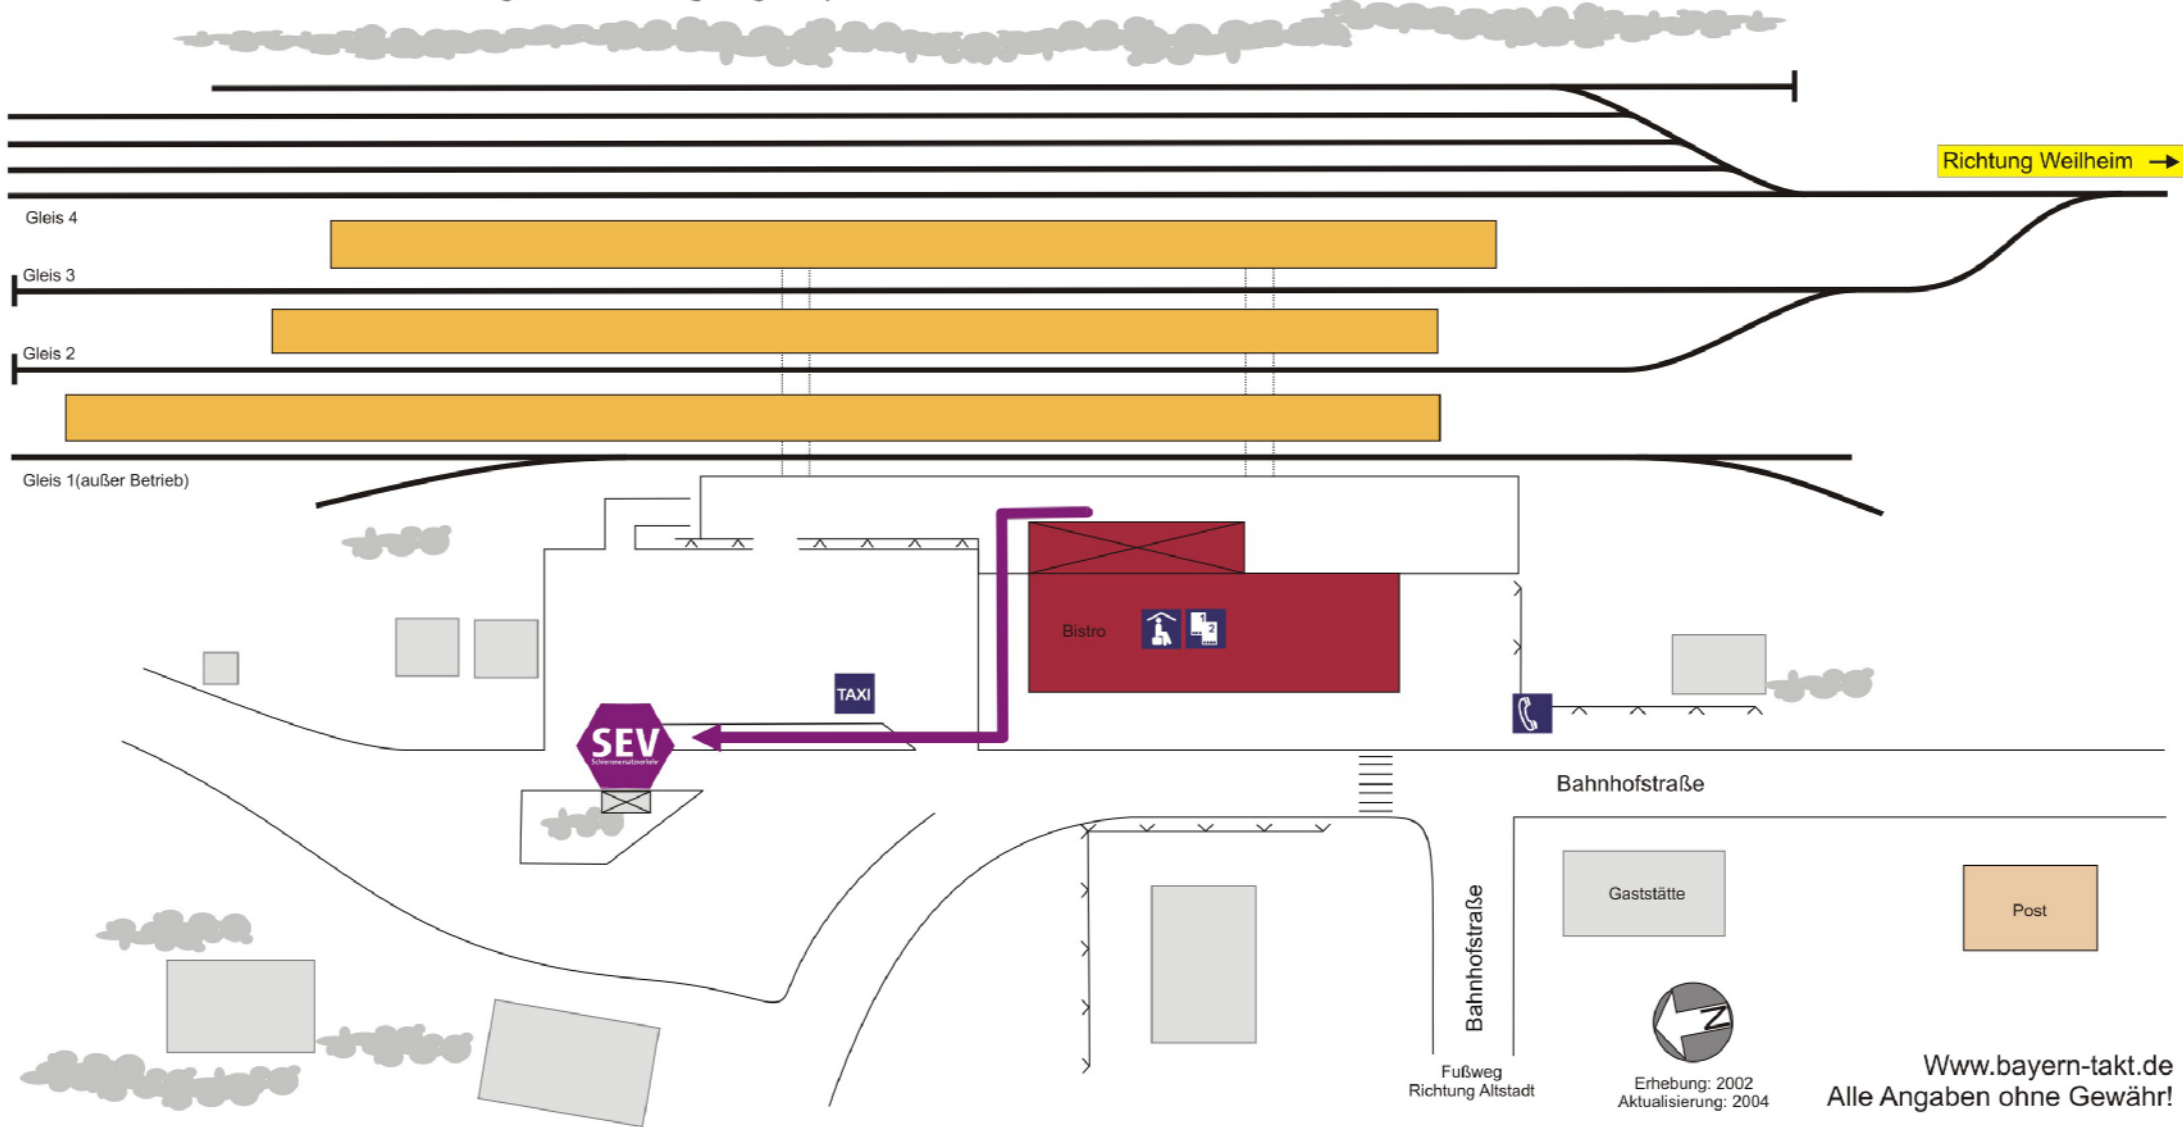

Im Falle eines Schienenersatzverkehrs an der Station Schongau finden Sie die Bushaltestelle wie im Plan verzeichnet.

Beachten Sie, dass an dieser Haltestelle auch noch andere Busse verkehren können. Bitte **nur Busse mit der Aufschrift "Schienenersatzverkehr"** benutzen. Im Schienenersatzverkehr können nur eingeschränkt Fahrräder transportiert werden. Wir bitten auch auf Anweisungen des Zugbegleitpersonals zu achten.

Www.bayern-takt.de
Alle Angaben ohne Gewähr!

Serviceeinrichtungen: