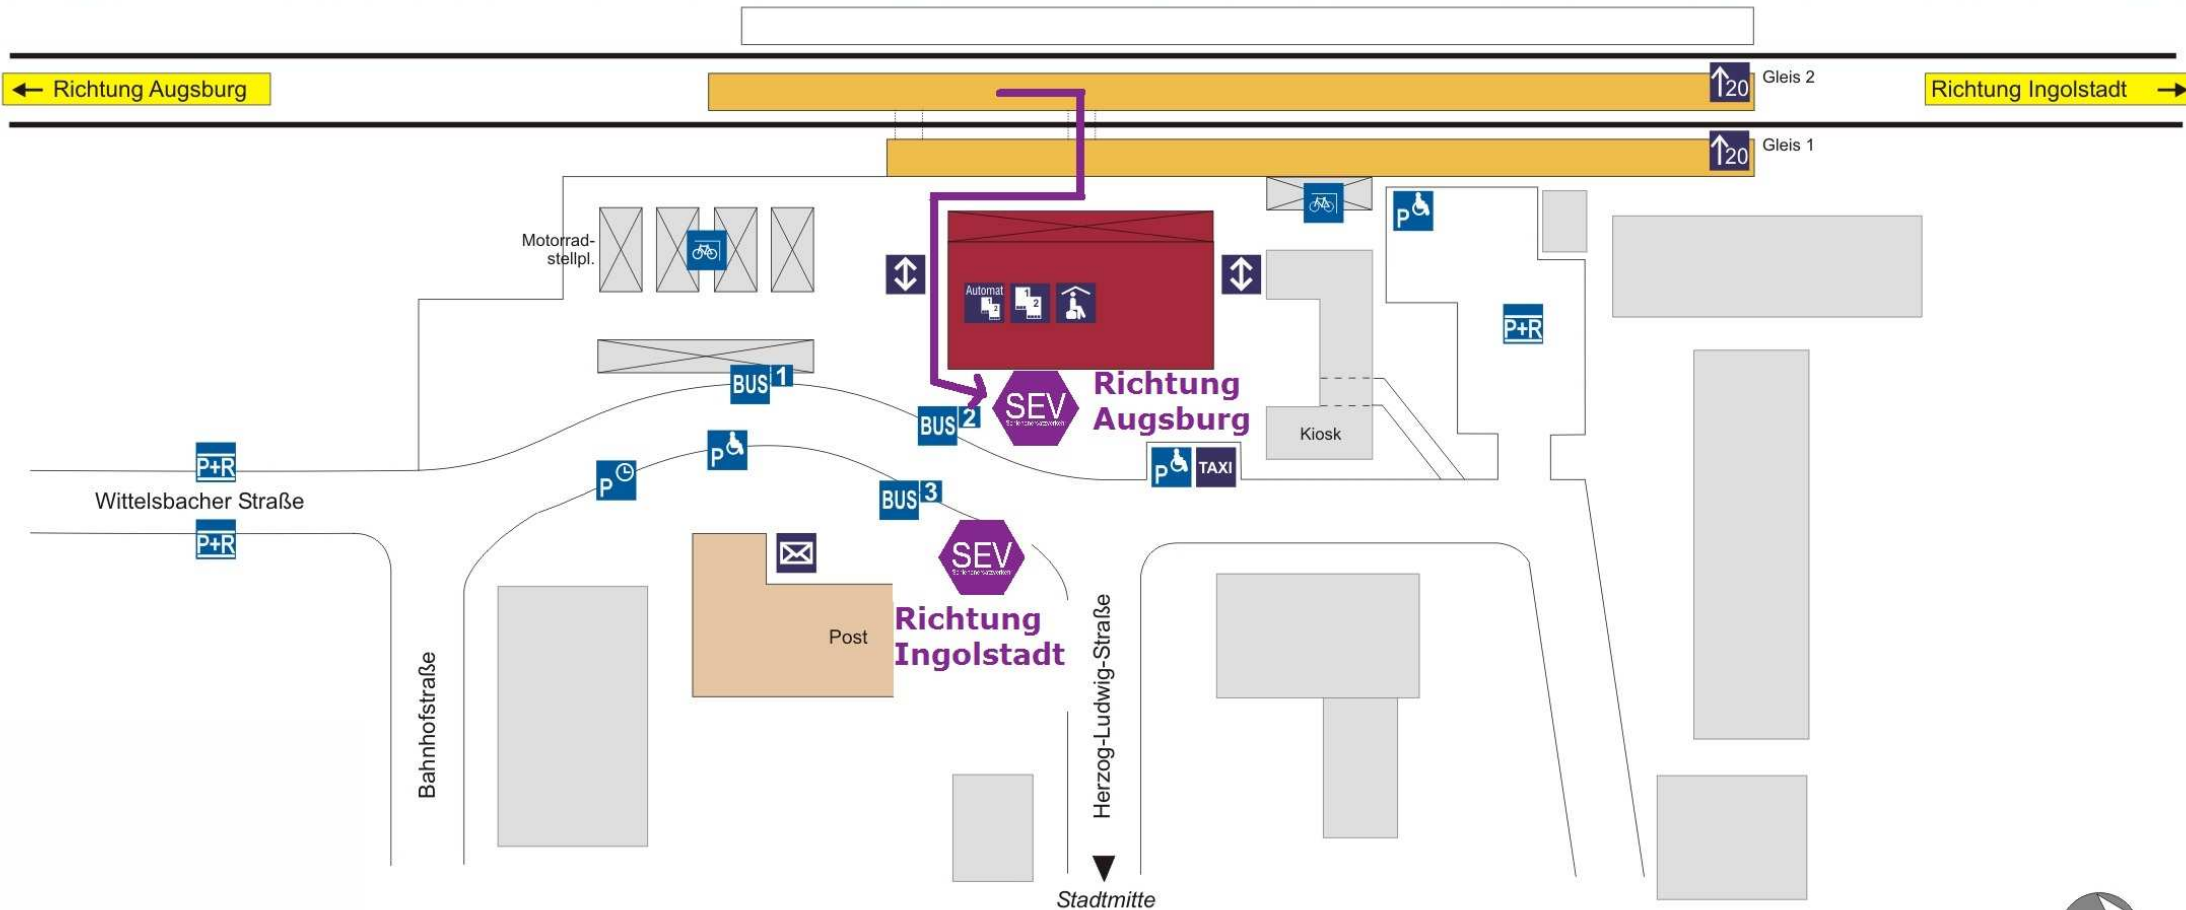

# Schrobenhausen

**Im Falle eines Schienenersatzverkehrs (SEV) an der Station Schrobenhausen finden Sie die Bushaltestelle wie im Plan verzeichnet.**

Beachten Sie bitte, dass an dieser Haltestelle auch noch andere Busse verkehren können.

Bitte **nur Busse mit der Aufschrift „Schienenersatzverkehr“** benutzen.

Im Schienenersatzverkehr können nur eingeschränkt Fahrräder transportiert werden.

Wir bitten auch auf Anweisungen des Zugbegleitpersonals zu achten.

Erhebung 2002,  
Aktualisierung 2008

Serviceeinrichtungen: