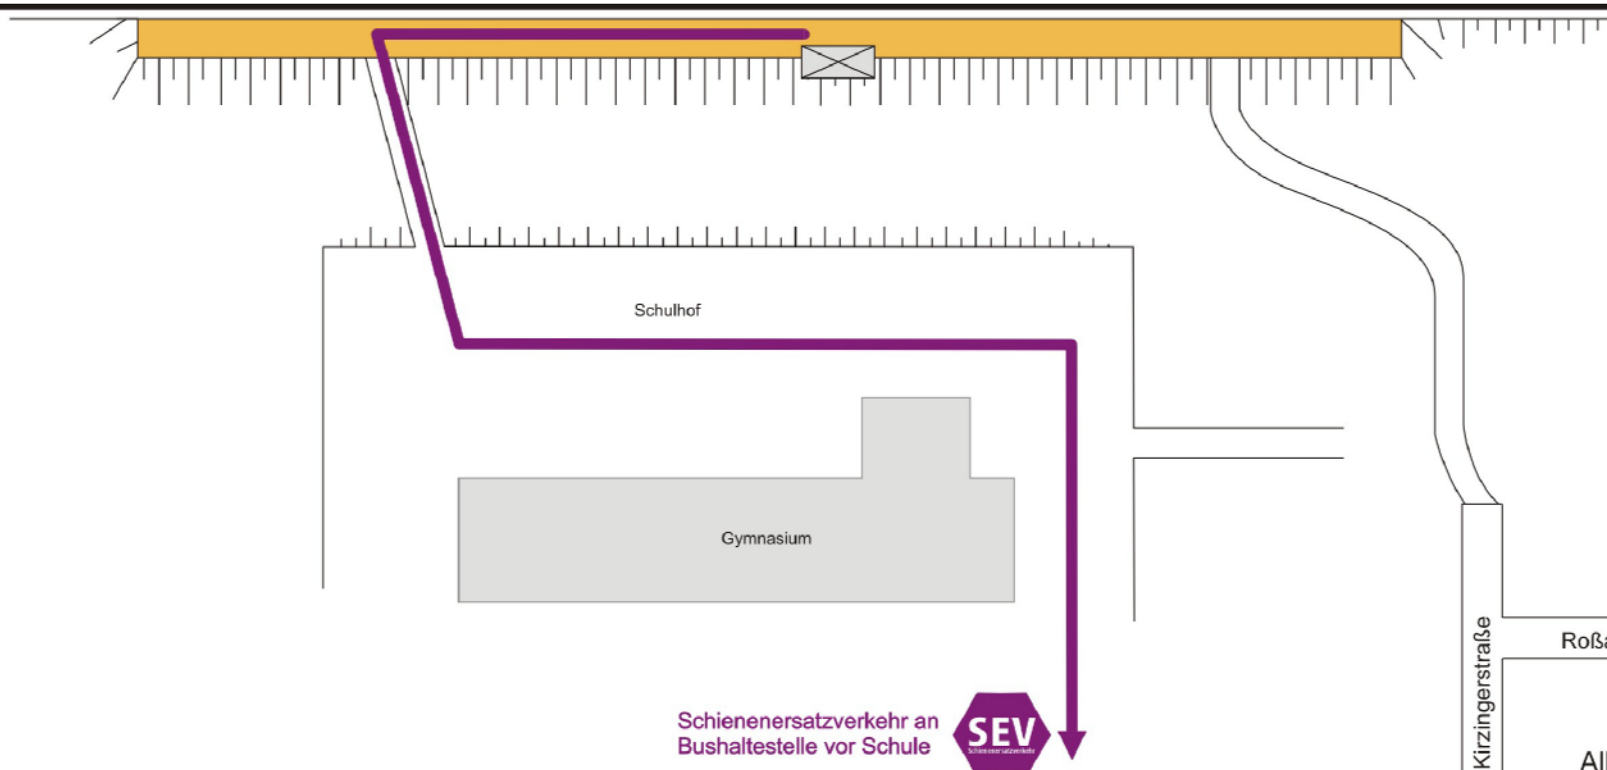

# Im Falle eines Schienenersatzverkehrs an der Station St. Alban finden Sie die Bushaltestelle wie im Plan verzeichnet.

Beachten Sie, dass an dieser Haltestelle auch noch andere Busse verkehren können. Bitte **nur Busse mit der Aufschrift "Schienenersatzverkehr"** benutzen. Im Schienenersatzverkehr können nur eingeschränkt Fahrräder transportiert werden. Wir bitten auch auf Anweisungen des Zugbegleitpersonals zu achten.

© 2007 BAHNSTADT

Seeuferstraße

← Richtung Geltendorf

Richtung Weilheim →

Schienenersatzverkehr an Bushaltestelle vor Schule

Kirzingerstraße

Roßacker Ammersee →

[www.bayern-takt.de](http://www.bayern-takt.de)  
Alle Angaben ohne Gewähr!