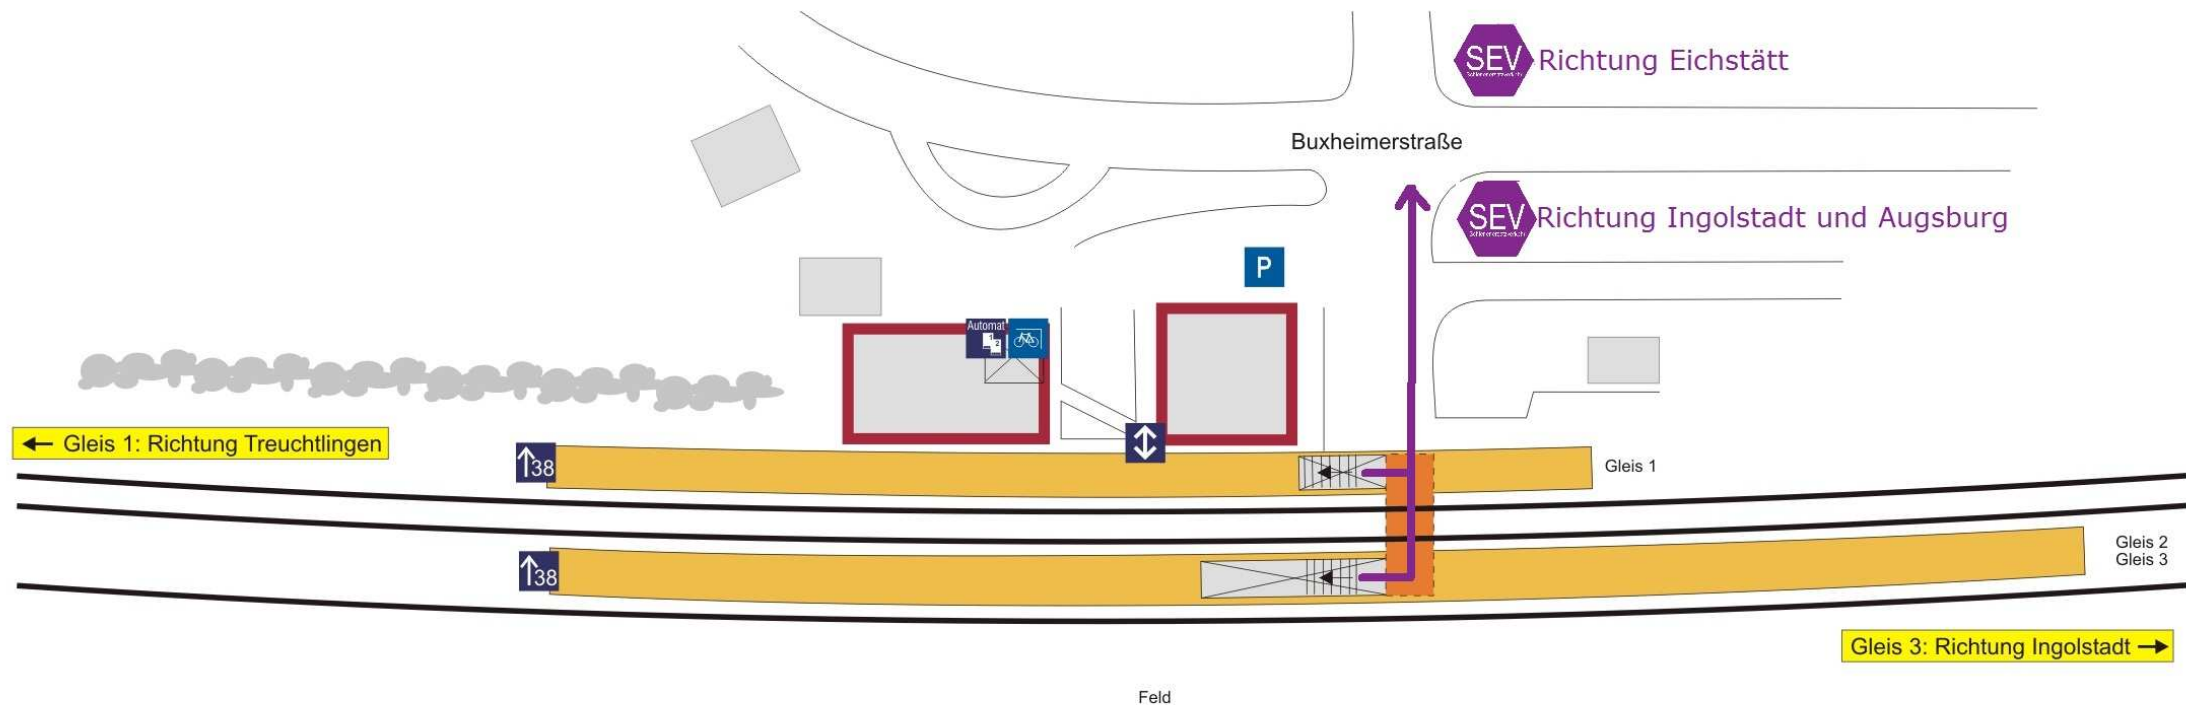

Im Falle eines Schienenersatzverkehrs (SEV) an der Station Tauberfeld finden Sie die Bushaltestelle wie im Plan verzeichnet.

Beachten Sie bitte, dass an dieser Haltestelle auch noch andere Busse verkehren können. Bitte **nur Busse mit der Aufschrift „Schienenersatzverkehr“** benutzen. Im Schienenersatzverkehr können nur eingeschränkt Fahrräder transportiert werden. Wir bitten auch auf Anweisungen des Zugbegleitpersonals zu achten.

Stand August 2002

Serviceeinrichtungen: