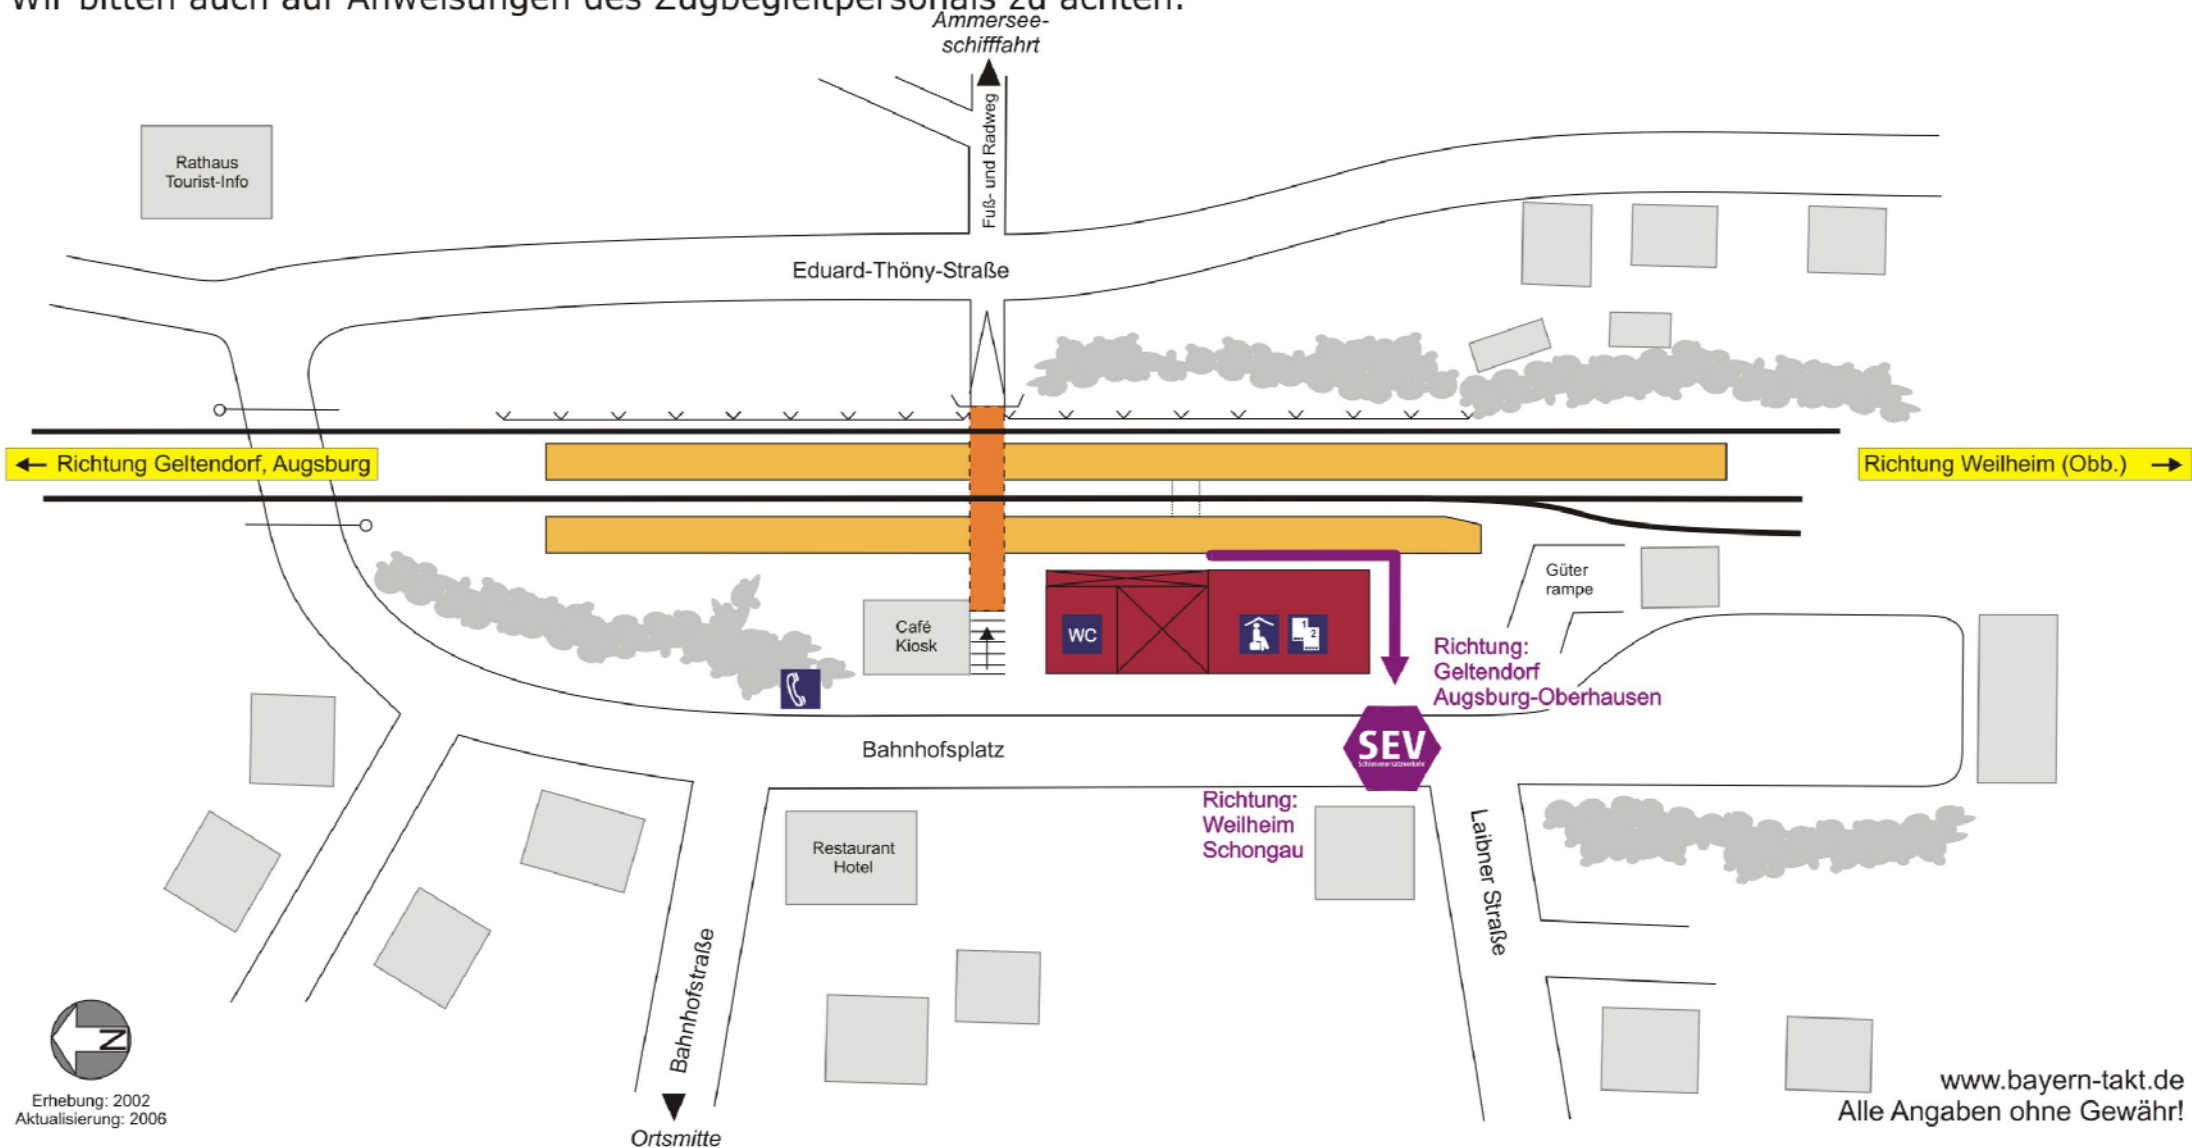

Im Falle eines Schienenersatzverkehrs an der Station Utting finden Sie die Bushaltestelle wie im Plan verzeichnet.

Beachten Sie, dass an dieser Haltestelle auch noch andere Busse verkehren können. Bitte **nur Busse mit der Aufschrift "Schienenersatzverkehr"** benutzen. Im Schienenersatzverkehr können nur eingeschränkt Fahrräder transportiert werden. Wir bitten auch auf Anweisungen des Zugbegleitpersonals zu achten.