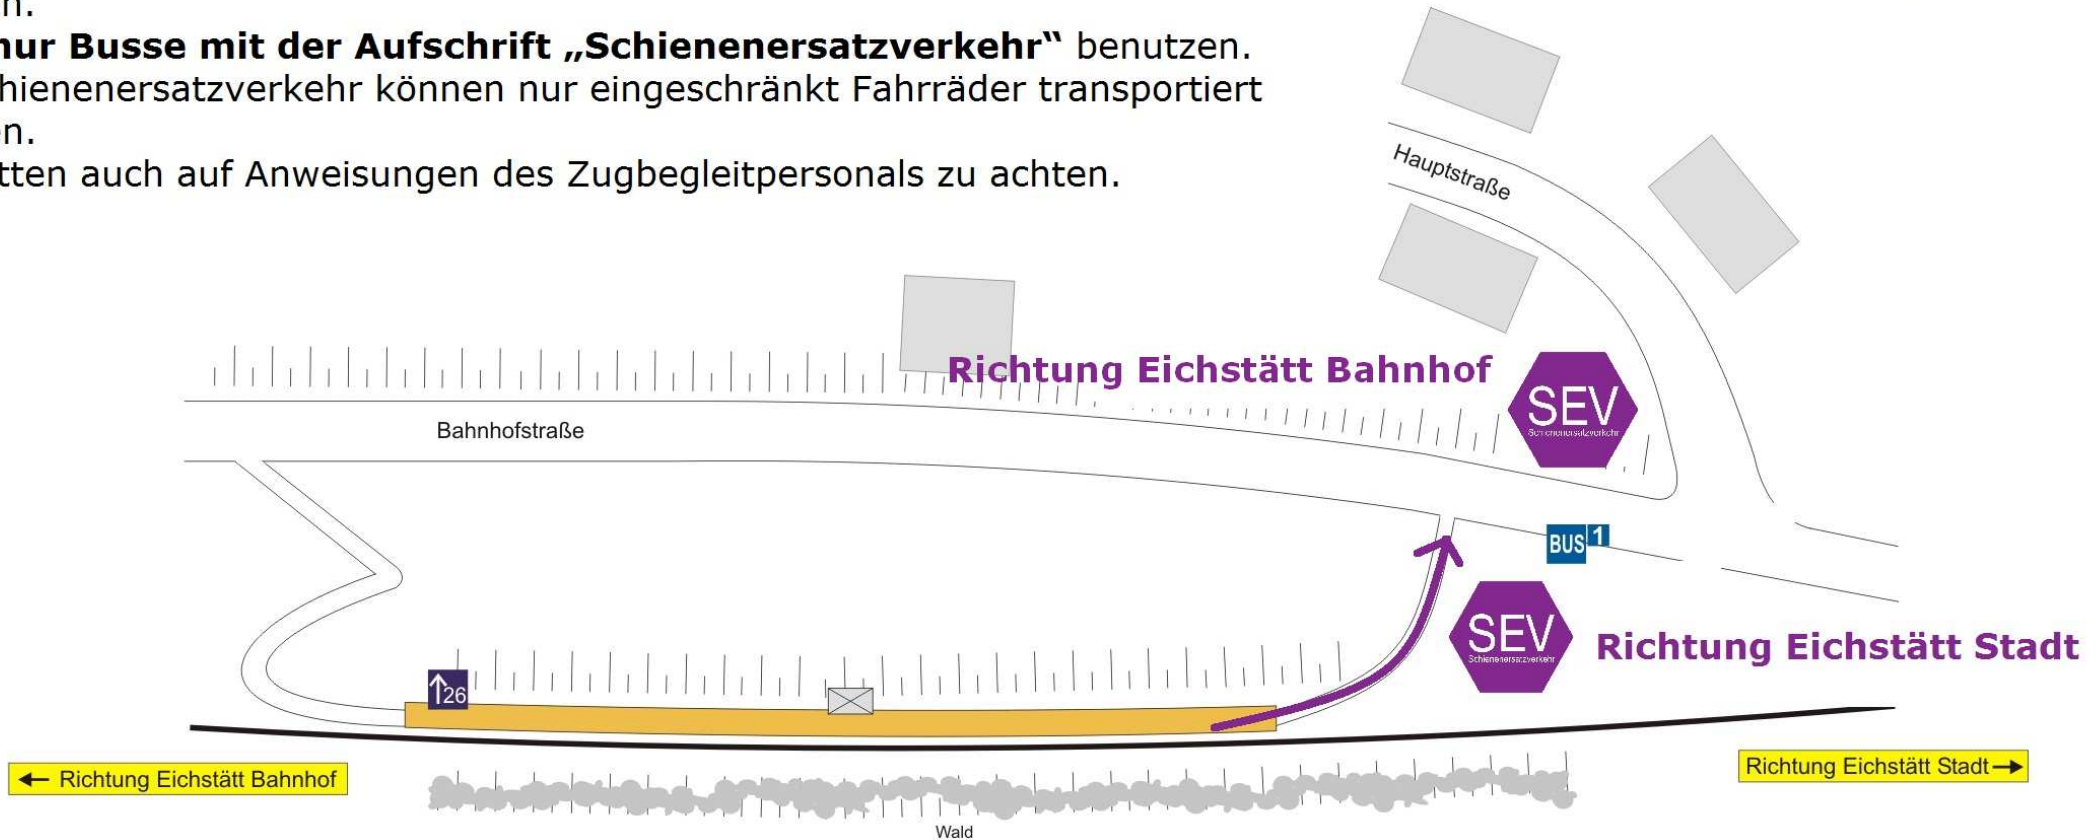

# Wasserzell (b Eichstätt)

**Im Falle eines Schienenersatzverkehrs (SEV) an der Station Wasserzell finden Sie die Bushaltestelle wie im Plan verzeichnet.**

Beachten Sie bitte, dass an dieser Haltestelle auch noch andere Busse verkehren können.

Bitte **nur Busse mit der Aufschrift „Schienenersatzverkehr“** benutzen. Im Schienenersatzverkehr können nur eingeschränkt Fahrräder transportiert werden.

Wir bitten auch auf Anweisungen des Zugbegleitpersonals zu achten.