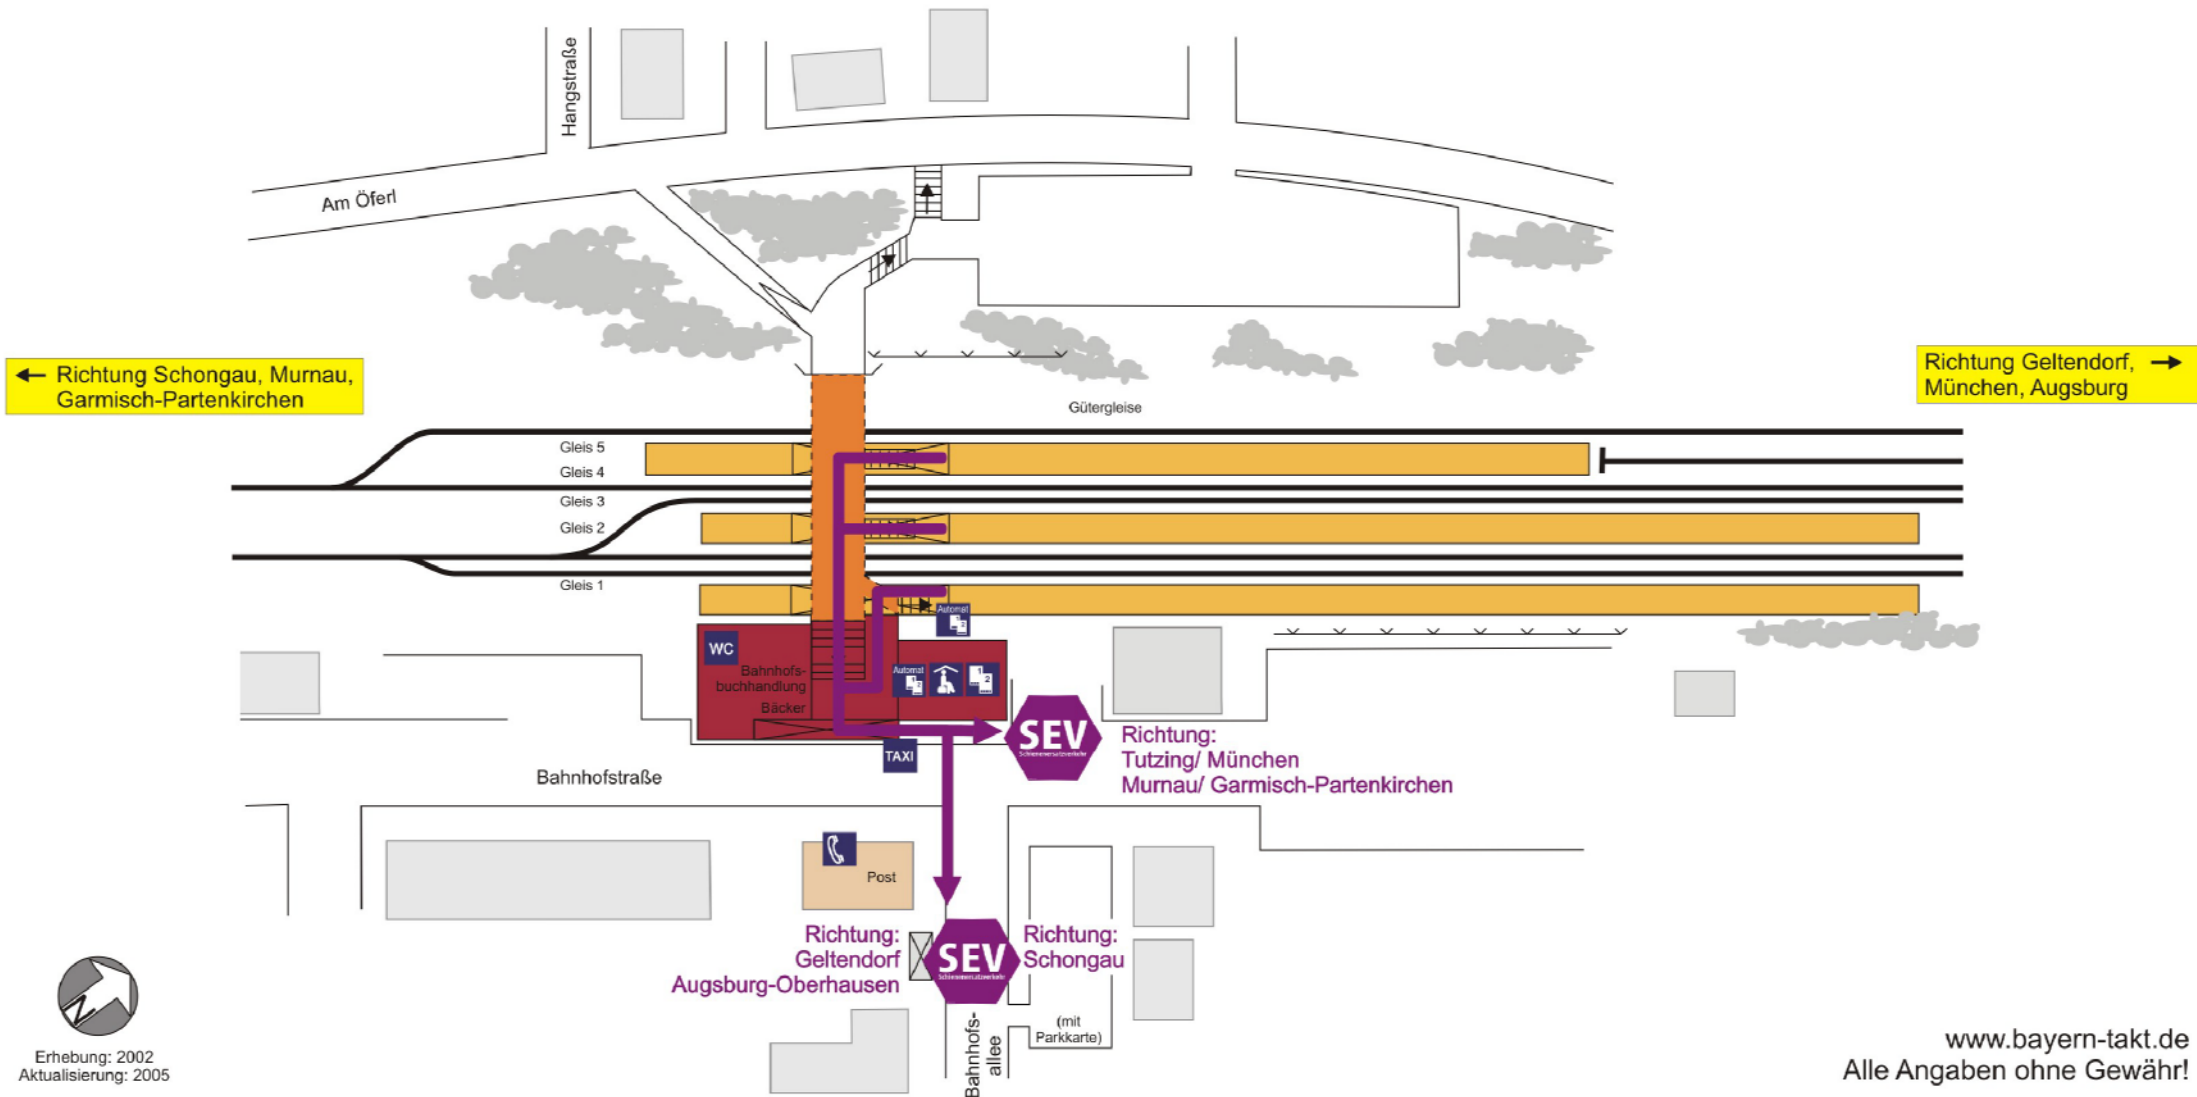

# Im Falle eines Schienenersatzverkehrs an der Station Weilheim (Oberbay) finden Sie die Bushaltestelle wie im Plan verzeichnet.

Beachten Sie, dass an dieser Haltestelle auch noch andere Busse verkehren können. Bitte **nur Busse mit der Aufschrift "Schienenersatzverkehr"** benutzen. Im Schienenersatzverkehr können nur eingeschränkt Fahrräder transportiert werden. Wir bitten auch auf Anweisungen des Zugbegleitpersonals zu achten.

Erhebung: 2002  
Aktualisierung: 2005

www.bayern-takt.de  
Alle Angaben ohne Gewähr!

Serviceeinrichtungen: